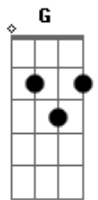

© ukulele-chords.com