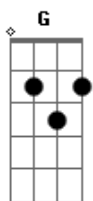

Canindé - Sozinho

tom:

Intro: A#7M Am D

[Primeira Parte]

G D Em
Às vezes, no silêncio da noite
Am Am7 D
Eu fico imaginando nós dois
G D Em
Eu fico ali sonhando acordado juntando
Am Am7 D
O antes, o agora e o depois

[Segunda Parte]

Em Bm7 C
Por que você me deixa tão solto?
Em Bm7 Am
Por que você não cola em mim?
Em Bm7 C
Tô me sentindo muito sozinho

[Primeira Parte]

G D Em
Não sou nem quero ser o seu dono
Am Am7 D
É que um carinho, às vezes, cai bem
G D Em
Eu tenho os meus segredos e planos

Secretos

Am Am7 D
Só abro pra você, mais ninguém

[Segunda Parte]

Acordes

© ukulele-chords.com

© ukulele-chords.com

© ukulele-chords.com

© ukulele-chords.com