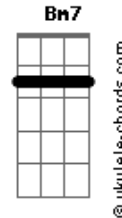

Canindé - Sozinho

tom:

Intro: A#7M ^G Am D

[Primeira Parte]

^G Às vezes, no silêncio da noite ^{Em}
^{Am} Eu fico imaginando nós dois ^D
^G Eu fico ali sonhando acordado juntando ^{Em}
^{Am} O antes, o agora e o depois ^D

[Segunda Parte]

^{Em} Por que você me deixa tão solto? ^{Bm7} ^C
^{Em} Por que você não cola em mim? ^{Bm7} ^{Am}
^{Em} Tô me sentindo muito sozinho ^{Bm7} ^C

[Primeira Parte]

^G Não sou nem quero ser o seu dono ^{Em}
^{Am} É que um carinho, às vezes, cai bem ^D
^G Eu tenho os meus segredos e planos ^D ^{Em}

Secretos

^{Am} Só abro pra você, mais ninguém ^{Am7} ^D

[Segunda Parte]

Acordes

^{Em} Por que você me esquece e some? ^{Bm7} ^C
^{Em} E se eu me interessar por alguém? ^{Bm7} ^{Am}
^{Em} E se ela, de repente, me ganha? ^{Bm7} ^C

[Refrão]

^G Quando a gente gosta ^D ^{Em}
^{Am} É claro que a gente cuida ^{Em}
^{Am7} Fala que me ama ^F
^{Am7} Só que é da boca pra fora ^F

^G Ou você me engana ^D ^{Em} ^C
^D Ou não está madura ^{Em} ^C
^D Onde está você agora? ^G

Quando a gente gosta ^D ^{Em}
^{Am} É claro que a gente cuida ^{Em}
^{Am7} Fala que me ama ^F
^{Am7} Só que é da boca pra fora ^F

^G Ou você me engana ^D ^{Em} ^C
^D Ou não está madura ^{Em} ^C
^D Onde está você agora? ^G