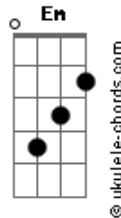

Canindé - Sozinho

tom:

Intro: A#7M ^G Am D

[Primeira Parte]

^G Às vezes, no silêncio da noite ^{Em}
^{Am} Eu fico imaginando nós dois ^D
^G Eu fico ali sonhando acordado juntando ^{Em}
^{Am} O antes, o agora e o depois ^D

[Segunda Parte]

^{Em} Por que você me deixa tão solto? ^{Bm7} ^C
^{Em} Por que você não cola em mim? ^{Bm7} ^{Am}
^{Em} Tô me sentindo muito sozinho ^{Bm7} ^C

[Primeira Parte]

^G Não sou nem quero ser o seu dono ^{Em}
^{Am} É que um carinho, às vezes, cai bem ^D
^G Eu tenho os meus segredos e planos ^D ^{Em}

Secretos

^{Am} Só abro pra você, mais ninguém ^{Am7} ^D

[Segunda Parte]

Acordes

^{Em} Por que você me esquece e some? ^{Bm7} ^C
^{Em} E se eu me interessar por alguém? ^{Bm7} ^{Am}
^{Em} E se ela, de repente, me ganha? ^{Bm7} ^C

[Refrão]

^G Quando a gente gosta ^D ^{Em}
^{Am} É claro que a gente cuida ^{Em}
^{Am7} Fala que me ama ^F
^{Am7} Só que é da boca pra fora ^F

^G Ou você me engana ^D ^{Em} ^C
^D Ou não está madura ^{Em} ^C
^D Onde está você agora? ^G

Quando a gente gosta ^D ^{Em}
^{Am} É claro que a gente cuida ^{Em}
^{Am7} Fala que me ama ^F
^{Am7} Só que é da boca pra fora ^F

^G Ou você me engana ^D ^{Em} ^C
^D Ou não está madura ^{Em} ^C
^D Onde está você agora? ^G