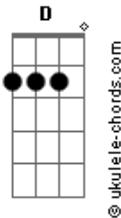

Canindé - Sozinho

tom:

Intro: A#7M ^G Am D

[Primeira Parte]

^G Às vezes, no silêncio da noite ^{Em}
^{Am} Eu fico imaginando nós dois ^D
^G Eu fico ali sonhando acordado juntando ^{Em}
^{Am} O antes, o agora e o depois ^D

[Segunda Parte]

^{Em} Por que você me deixa tão solto? ^{Bm7} ^C
^{Em} Por que você não cola em mim? ^{Bm7} ^{Am}
^{Em} Tô me sentindo muito sozinho ^{Bm7} ^C

[Primeira Parte]

^G Não sou nem quero ser o seu dono ^{Em}
^{Am} É que um carinho, às vezes, cai bem ^D
^G Eu tenho os meus segredos e planos ^D ^{Em}

Secretos

^{Am} Só abro pra você, mais ninguém ^{Am7} ^D

[Segunda Parte]

Acordes

^{Em} Por que você me esquece e some? ^{Bm7} ^C
^{Em} E se eu me interessar por alguém? ^{Bm7} ^{Am}
^{Em} E se ela, de repente, me ganha? ^{Bm7} ^C

[Refrão]

^G Quando a gente gosta ^D ^{Em}
^{Am} É claro que a gente cuida ^{Em}
^{Am7} Fala que me ama ^F
^{Am7} Só que é da boca pra fora ^F

^G Ou você me engana ^D ^{Em} ^C
^D Ou não está madura ^{Em} ^C
^D Onde está você agora? ^G

Quando a gente gosta ^D ^{Em}
^{Am} É claro que a gente cuida ^{Em}
^{Am7} Fala que me ama ^F
^{Am7} Só que é da boca pra fora ^F

^G Ou você me engana ^D ^{Em} ^C
^D Ou não está madura ^{Em} ^C
^D Onde está você agora? ^G