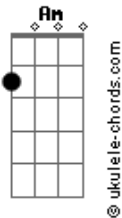

Canindé - Sozinho

tom:

Intro: A#7M ^G Am D

[Primeira Parte]

^G Às vezes, no silêncio da noite ^{Em}
^{Am} Eu fico imaginando nós dois ^D
^G Eu fico ali sonhando acordado juntando ^{Em}
^{Am} O antes, o agora e o depois ^D

[Segunda Parte]

^{Em} Por que você me deixa tão solto? ^{Bm7} ^C
^{Em} Por que você não cola em mim? ^{Bm7} ^{Am}
^{Em} Tô me sentindo muito sozinho ^{Bm7} ^C

[Primeira Parte]

^G Não sou nem quero ser o seu dono ^{Em}
^{Am} É que um carinho, às vezes, cai bem ^D
^G Eu tenho os meus segredos e planos ^D ^{Em}

Secretos

^{Am} Só abro pra você, mais ninguém ^{Am7} ^D

[Segunda Parte]

Acordes

^{Em} Por que você me esquece e some? ^{Bm7} ^C
^{Em} E se eu me interessar por alguém? ^{Bm7} ^{Am}
^{Em} E se ela, de repente, me ganha? ^{Bm7} ^C

[Refrão]

^G Quando a gente gosta ^D ^{Em}
^{Am} É claro que a gente cuida ^{Em}
^{Am7} Fala que me ama ^F
^{Am7} Só que é da boca pra fora ^F

^G Ou você me engana ^D ^{Em} ^C
^D Ou não está madura ^{Em} ^C
^D Onde está você agora? ^G

Quando a gente gosta ^D ^{Em}
^{Am} É claro que a gente cuida ^{Em}
^{Am7} Fala que me ama ^F
^{Am7} Só que é da boca pra fora ^F

^G Ou você me engana ^D ^{Em} ^C
^D Ou não está madura ^{Em} ^C
^D Onde está você agora? ^G