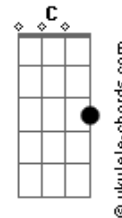

Canindé - Sozinho

tom:

Intro: A#7M ^G Am D

[Primeira Parte]

^G Às vezes, no silêncio da noite ^{Em}
^{Am} Eu fico imaginando nós dois ^D
^G Eu fico ali sonhando acordado juntando ^{Em}
^{Am} O antes, o agora e o depois ^D

[Segunda Parte]

^{Em} Por que você me deixa tão solto? ^{Bm7} ^C
^{Em} Por que você não cola em mim? ^{Bm7} ^{Am}
^{Em} Tô me sentindo muito sozinho ^{Bm7} ^C

[Primeira Parte]

^G Não sou nem quero ser o seu dono ^{Em}
^{Am} É que um carinho, às vezes, cai bem ^D
^G Eu tenho os meus segredos e planos ^D ^{Em}

Secretos

^{Am} Só abro pra você, mais ninguém ^{Am7} ^D

[Segunda Parte]

Acordes

^{Em} Por que você me esquece e some? ^{Bm7} ^C
^{Em} E se eu me interessar por alguém? ^{Bm7} ^{Am}
^{Em} E se ela, de repente, me ganha? ^{Bm7} ^C

[Refrão]

^G Quando a gente gosta ^D ^{Em}
^{Am} É claro que a gente cuida ^{Em}
^{Am7} Fala que me ama ^F
^{Am7} Só que é da boca pra fora ^F

^G Ou você me engana ^D ^{Em} ^C
^D Ou não está madura ^{Em} ^C
^D Onde está você agora? ^G

Quando a gente gosta ^D ^{Em}
^{Am} É claro que a gente cuida ^{Em}
^{Am7} Fala que me ama ^F
^{Am7} Só que é da boca pra fora ^F

^G Ou você me engana ^D ^{Em} ^C
^D Ou não está madura ^{Em} ^C
^D Onde está você agora? ^G