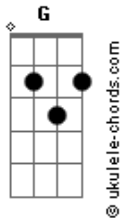

Canindé - Sozinho

tom:

Intro: A#7M ^G Am D

[Primeira Parte]

^G Às vezes, no silêncio da noite ^{Em}
^{Am} Eu fico imaginando nós dois ^D
^G Eu fico ali sonhando acordado juntando ^{Em}
^{Am} O antes, o agora e o depois ^D

[Segunda Parte]

^{Em} Por que você me deixa tão solto? ^{Bm7} ^C
^{Em} Por que você não cola em mim? ^{Bm7} ^{Am}
^{Em} Tô me sentindo muito sozinho ^{Bm7} ^C

[Primeira Parte]

^G Não sou nem quero ser o seu dono ^{Em}
^{Am} É que um carinho, às vezes, cai bem ^D
^G Eu tenho os meus segredos e planos ^D ^{Em}

Secretos

^{Am} Só abro pra você, mais ninguém ^{Am7} ^D

[Segunda Parte]

Acordes

^{Em} Por que você me esquece e some? ^{Bm7} ^C
^{Em} E se eu me interessar por alguém? ^{Bm7} ^{Am}
^{Em} E se ela, de repente, me ganha? ^{Bm7} ^C

[Refrão]

^G Quando a gente gosta ^D ^{Em}
^{Am} É claro que a gente cuida ^{Em}
^{Am7} Fala que me ama ^F
^{Am7} Só que é da boca pra fora ^F

^G Ou você me engana ^D ^{Em} ^C
^D Ou não está madura ^{Em} ^C
^D Onde está você agora? ^G

Quando a gente gosta ^D ^{Em}
^{Am} É claro que a gente cuida ^{Em}
^{Am7} Fala que me ama ^F
^{Am7} Só que é da boca pra fora ^F

^G Ou você me engana ^D ^{Em} ^C
^D Ou não está madura ^{Em} ^C
^D Onde está você agora? ^G