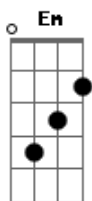

Canindé - Sozinho

tom:

Intro: A#7M Am D

[Primeira Parte]

G D Em
Às vezes, no silêncio da noite
Am Am7 D
Eu fico imaginando nós dois
G D Em
Eu fico ali sonhando acordado juntando
Am Am7 D
O antes, o agora e o depois

[Segunda Parte]

Em Bm7 C
Por que você me deixa tão solto?
Em Bm7 Am
Por que você não cola em mim?
Em Bm7 C
Tô me sentindo muito sozinho

[Primeira Parte]

G D Em
Não sou nem quero ser o seu dono
Am Am7 D
É que um carinho, às vezes, cai bem
G D Em
Eu tenho os meus segredos e planos

Secretos

Am Am7 D
Só abro pra você, mais ninguém

[Segunda Parte]

Acordes

© ukulele-chords.com

© ukulele-chords.com

© ukulele-chords.com

© ukulele-chords.com