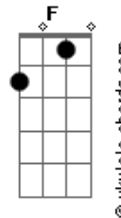

Canindé - Sozinho

tom:

Intro: A#7M ^G Am D

[Primeira Parte]

^G Às vezes, no silêncio da noite ^{Em}
^{Am} Eu fico imaginando nós dois ^D
^G Eu fico ali sonhando acordado juntando ^{Em}
^{Am} O antes, o agora e o depois ^D

[Segunda Parte]

^{Em} Por que você me deixa tão solto? ^{Bm7} ^C
^{Em} Por que você não cola em mim? ^{Bm7} ^{Am}
^{Em} Tô me sentindo muito sozinho ^{Bm7} ^C

[Primeira Parte]

^G Não sou nem quero ser o seu dono ^{Em}
^{Am} É que um carinho, às vezes, cai bem ^D
^G Eu tenho os meus segredos e planos ^D ^{Em}

Secretos

^{Am} Só abro pra você, mais ninguém ^{Am7} ^D

[Segunda Parte]

Acordes

^{Em} Por que você me esquece e some? ^{Bm7} ^C
^{Em} E se eu me interessar por alguém? ^{Bm7} ^{Am}
^{Em} E se ela, de repente, me ganha? ^{Bm7} ^C

[Refrão]

^G Quando a gente gosta ^D ^{Em}
^{Am} É claro que a gente cuida ^{Em}
^{Am7} Fala que me ama ^F
^{Am7} Só que é da boca pra fora ^F

^G Ou você me engana ^D ^{Em} ^C
^D Ou não está madura ^{Em} ^C
^D Onde está você agora? ^G

Quando a gente gosta ^D ^{Em}
^{Am} É claro que a gente cuida ^{Em}
^{Am7} Fala que me ama ^F
^{Am7} Só que é da boca pra fora ^F

^G Ou você me engana ^D ^{Em} ^C
^D Ou não está madura ^{Em} ^C
^D Onde está você agora? ^G