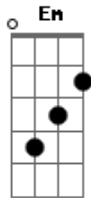

# Canindé - Girassol

tom:

Intro: C Em C  
Em F Em  
F G C

[Primeira Parte]

C Em  
Um girassol nos teus cabelos  
C Em  
Batom vermelho, girassol  
F Em  
Morena flor do desejo  
F G C Em C Em  
Ah, teu cheiro em meu lençol

C Em  
Um girassol nos teus cabelos  
C Em  
Batom vermelho, girassol  
F Em  
Morena flor do desejo  
F G C  
Ah, teu cheiro em meu lençol

[Segunda Parte]

Am Em  
Desço pra rua, sinto saudade  
Am Em  
Gata selvagem, sou caçador  
F Em  
Morena flor do desejo  
F G C  
Ah, teu cheiro matador

[Solo] C Em C  
Em F Em  
F G C

[Primeira Parte]

C Em  
Um girassol nos teus cabelos  
C Em  
Batom vermelho, girassol  
F Em  
Morena flor do desejo  
F G C Em C Em  
Ah, teu cheiro em meu lençol

C Em  
Um girassol nos teus cabelos  
C Em  
Batom vermelho, girassol  
F Em  
Morena flor do desejo  
F G C  
Ah, teu cheiro em meu lençol

[Segunda Parte]

Am Em  
Desço pra rua, sinto saudade  
Am Em  
Gata selvagem, sou caçador  
F Em  
Morena flor do desejo  
F G C  
Ah, teu cheiro matador

[Solo] C Em C  
Em F Em  
F G C