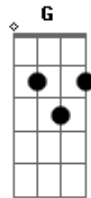

# Canindé - Girassol

tom:

Intro: C Em C  
Em F Em  
F G C

[Primeira Parte]

C Em  
Um girassol nos teus cabelos  
C Em  
Batom vermelho, girassol  
F Em  
Morena flor do desejo  
F G C Em C Em  
Ah, teu cheiro em meu lençol

C Em  
Um girassol nos teus cabelos  
C Em  
Batom vermelho, girassol  
F Em  
Morena flor do desejo  
F G C  
Ah, teu cheiro em meu lençol

[Segunda Parte]

Am Em  
Desço pra rua, sinto saudade  
Am Em  
Gata selvagem, sou caçador  
F Em  
Morena flor do desejo  
F G C  
Ah, teu cheiro matador

[Solo] C Em C  
Em F Em  
F G C

[Primeira Parte]

C Em  
Um girassol nos teus cabelos  
C Em  
Batom vermelho, girassol  
F Em  
Morena flor do desejo  
F G C Em C Em  
Ah, teu cheiro em meu lençol

C Em  
Um girassol nos teus cabelos  
C Em  
Batom vermelho, girassol  
F Em  
Morena flor do desejo  
F G C  
Ah, teu cheiro em meu lençol

[Segunda Parte]

Am Em  
Desço pra rua, sinto saudade  
Am Em  
Gata selvagem, sou caçador  
F Em  
Morena flor do desejo  
F G C  
Ah, teu cheiro matador

[Solo] C Em C  
Em F Em  
F G C