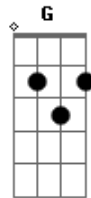

Canindé - Girassol

tom:

Intro: C Em C
Em F Em
F G C

[Primeira Parte]

C Em
Um girassol nos teus cabelos
C Em
Batom vermelho, girassol
F Em
Morena flor do desejo
F G C Em C Em
Ah, teu cheiro em meu lençol

C Em
Um girassol nos teus cabelos
C Em
Batom vermelho, girassol
F Em
Morena flor do desejo
F G C
Ah, teu cheiro em meu lençol

[Segunda Parte]

Am Em
Desço pra rua, sinto saudade
Am Em
Gata selvagem, sou caçador
F Em
Morena flor do desejo
F G C
Ah, teu cheiro matador

[Solo] C Em C
Em F Em
F G C

[Primeira Parte]

C Em
Um girassol nos teus cabelos
C Em
Batom vermelho, girassol
F Em
Morena flor do desejo
F G C Em C Em
Ah, teu cheiro em meu lençol

C Em
Um girassol nos teus cabelos
C Em
Batom vermelho, girassol
F Em
Morena flor do desejo
F G C
Ah, teu cheiro em meu lençol

[Segunda Parte]

Am Em
Desço pra rua, sinto saudade
Am Em
Gata selvagem, sou caçador
F Em
Morena flor do desejo
F G C
Ah, teu cheiro matador

[Solo] C Em C
Em F Em
F G C

Acordes

© ukulele-chords.com

© ukulele-chords.com

© ukulele-chords.com

© ukulele-chords.com

© ukulele-chords.com