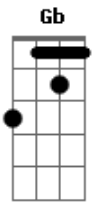

Gb

© ukulele-chords.com