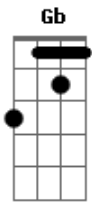

ukulele-chords.com

© ukulele-chords.com