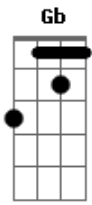

Gb

© ukulele-chords.com