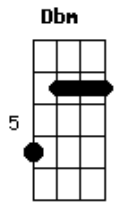

# Canindé - Cidadão

tom:

C

D

Tá vendo aquele edifício moço?

A D D7  
Ajudei a levantar

Foi um tempo de aflição

Eram quatro condução

D  
Tá vendo aquela igreja moço?

A7 D D7  
Onde o padre diz amém

Pus o sino e o badalo

Enchi minha mão de calo

G  
Lá eu trabalhei também

Gm  
Lá foi que valeu a pena

Tem quermesse, tem novena

D Bm  
E o padre me deixa entrar

© ukulele-chords.com

E7

© ukulele-chords.com

**B7**

© ukulele-chords.com

**Am**

© ukulele-chords.com

**Dbm**