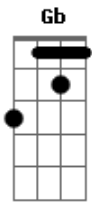

Canindé - Cidadão

tom:

C

D

Tá vendo aquele edifício moço?

A D D7
Ajudei a levantar

Foi um tempo de aflição

Eram quatro condução

A
Vou pra casa entristecido

D
Dá vontade de beber

G D
E pra aumentar o meu tédio

A
Eu nem posso olhar pro prédio

D B7
Que eu ajudei a fazer

E
Tá vendo aquele colégio moço?

B7 E
Eu também trabalhei lá

Lá eu quase me arrebento

© ukulele-chords.com

E7

© ukulele-chords.com

© ukulele-chords.com

© ukulele-chords.com

© ukulele-chords.com

© ukulele-chords.com

© ukulele-chords.com