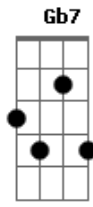

© ukulele-chords.com