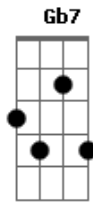

© ukulele-chords.com