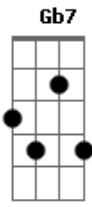

Gb7

© ukulele-chords.com