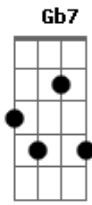

Gb7

© ukulele-chords.com