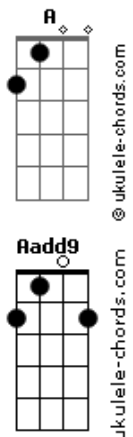

Canindé - Chão de Giz

tom:

Intro: A A A Aadd9
A E Gbm
D E E

[Primeira Parte]

A
Eu desço dessa solidão
E
Espalho coisas sobre um chão de giz Gbm
D Há meros devaneios tolos a me torturar E A Gbm
D Fotografias recortadas em jornais de A
Gbm Folhas amiúde

[Segunda Parte]

Bm Dbm
Eu vou te jogar num pano de guardar Bm E
Confetes Bm
Eu vou te jogar Bm E E
Num pano de guardar confetes
(E2 E)

[Primeira Parte]

A
Disparo balas de canhão
E
É inútil pois existe um grão-vizir Gbm
D Há tantas violetas velhas sem um colibri A
Gbm
D Queria usar quem sabe E
A Uma camisa de força ou de vênus Gbm

[Segunda Parte]

Bm Dbm Bm
Mas não vão gozar de nós apenas um E

Acordes

Cigarro

Bm
Nem vou lhe beijar
Dbm Bm E E E2 E
Gastando assim o meu batom
(G D Em C D D D D)

[Primeira Parte]

A E
Agora pego um caminhão, na lona vou a nocaute
Gbm
Outra vez
D Pra sempre fui acorrentado no seu E
A Gbm
Calcanhar
D Meus vinte anos de "boy" E
A Gbm
"That's over, baby" , Freud explica