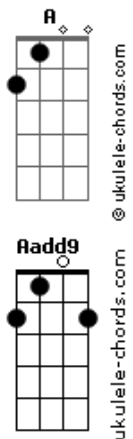

Canindé - Chão de Giz

tom:

Intro: A A A Aadd9
A E Gbm
D E E

[Primeira Parte]

A
Eu desço dessa solidão
E
Espalho coisas sobre um chão de giz Gbm
D Há meros devaneios tolos a me torturar E A Gbm
D Fotografias recortadas em jornais de A
Gbm Folhas amiúde

[Segunda Parte]

Bm Dbm
Eu vou te jogar num pano de guardar Bm E
Confetes Bm
Eu vou te jogar Bm E E
Num pano de guardar confetes
(E2 E)

[Primeira Parte]

A
Disparo balas de canhão
E
É inútil pois existe um grão-vizir Gbm
D Há tantas violetas velhas sem um colibri A
Gbm
D Queria usar quem sabe E
A Uma camisa de força ou de vênus Gbm

[Segunda Parte]

Bm Dbm Bm
Mas não vão gozar de nós apenas um E

Acordes

Cigarro

Bm
Nem vou lhe beijar
Dbm Bm E E E2 E
Gastando assim o meu batom
(G D Em C D D D D)

[Primeira Parte]

A E
Agora pego um caminhão, na lona vou a nocaute
Gbm
Outra vez
D Pra sempre fui acorrentado no seu E
A Gbm Calcanhar
D Meus vinte anos de "boy" E
A Gbm
"That's over, baby" , Freud explica