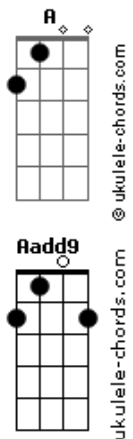

Canindé - Chão de Giz

tom:

Intro: A A A Aadd9
A E Gbm
D E E

[Primeira Parte]

A
Eu desço dessa solidão
E
Espalho coisas sobre um chão de giz Gbm
D Há meros devaneios tolos a me torturar A Gbm
D Fotografias recortadas em jornais de A
Gbm
Folhas amiúde

[Segunda Parte]

Bm Dbm
Eu vou te jogar num pano de guardar
Bm E
Confetes
Bm
Eu vou te jogar Bm E E
Num pano de guardar confetes
(E2 E)

[Primeira Parte]

A
Disparo balas de canhão
E
É inútil pois existe um grão-vizir Gbm
D Há tantas violetas velhas sem um colibri A
Gbm
D
Queria usar quem sabe E
A Gbm
Uma camisa de força ou de vênus

[Segunda Parte]

Bm Dbm Bm
Mas não vão gozar de nós apenas um
E

Acordes

Cigarro

Bm
Nem vou lhe beijar
Dbm Bm E E E2 E
Gastando assim o meu batom
(G D Em C D D D D)

[Primeira Parte]

A E
Agora pego um caminhão, na lona vou a nocaute
Gbm
Outra vez
D Pra sempre fui acorrentado no seu E
A Gbm
Calcanhar
D Meus vinte anos de "boy" E
A Gbm
"That's over, baby" , Freud explica