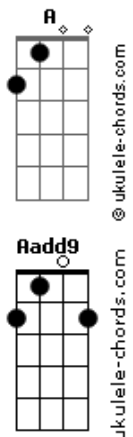

Canindé - Chão de Giz

tom:

Intro: A A A Aadd9
A E Gbm
D E E

[Primeira Parte]

A
Eu desço dessa solidão
E
Espalho coisas sobre um chão de giz Gbm
D Há meros devaneios tolos a me torturar A Gbm
D Fotografias recortadas em jornais de A
Gbm
Folhas amiúde

[Segunda Parte]

Bm Dbm
Eu vou te jogar num pano de guardar
Bm E
Confetes
Bm
Eu vou te jogar
Dbm Bm E E
Num pano de guardar confetes
(E2 E)

[Primeira Parte]

A
Disparo balas de canhão
E
É inútil pois existe um grão-vizir Gbm
D Há tantas violetas velhas sem um colibri A
Gbm
D
Queria usar quem sabe E
A Gbm
Uma camisa de força ou de vênus

[Segunda Parte]

Bm Dbm Bm
Mas não vão gozar de nós apenas um
E

Acordes

Cigarro

Bm
Nem vou lhe beijar
Dbm Bm E E E2 E
Gastando assim o meu batom

(G D Em C D D D D)

[Primeira Parte]

A E
Agora pego um caminhão, na lona vou a nocaute
Gbm
Outra vez
D Pra sempre fui acorrentado no seu E
A Gbm
Calcanhar
D Meus vinte anos de "boy" E
A Gbm
"That's over, baby" , Freud explica