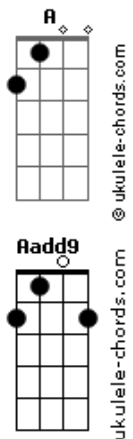

Canindé - Chão de Giz

tom:

Intro: A A A Aadd9
A E Gbm
D E E

[Primeira Parte]

A
Eu desço dessa solidão
E
Espalho coisas sobre um chão de giz Gbm
D Há meros devaneios tolos a me torturar E A Gbm
D Fotografias recortadas em jornais de A
Gbm
Folhas amiúde

[Segunda Parte]

Bm Dbm
Eu vou te jogar num pano de guardar Bm E
Confetes Bm
Eu vou te jogar Bm E E
Num pano de guardar confetes
(E2 E)

[Primeira Parte]

A
Disparo balas de canhão
E
É inútil pois existe um grão-vizir Gbm
D Há tantas violetas velhas sem um colibri A
Gbm
D Queria usar quem sabe E
A Uma camisa de força ou de vênus Gbm

[Segunda Parte]

Bm Dbm Bm
Mas não vão gozar de nós apenas um E

Acordes

Cigarro

Bm
Nem vou lhe beijar
Dbm Bm E E E2 E
Gastando assim o meu batom
(G D Em C D D D D)

[Primeira Parte]

A E
Agora pego um caminhão, na lona vou a nocaute
Gbm
Outra vez
D Pra sempre fui acorrentado no seu E
A Gbm
Calcanhar
D Meus vinte anos de "boy" E
A Gbm
"That's over, baby" , Freud explica