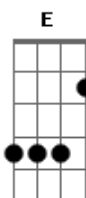

© ukulele-chords.com