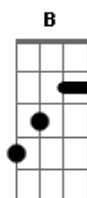

© ukulele-chords.com