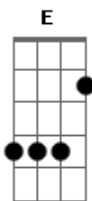

Caninana do Forró - Se Liga Em Mim

Tom: A

Bm
Tá na cara que você é afim

D
Tá na cara que se liga em mim

A **E**
Tá me olhando disfarçado todo mundo tá notando

Bm
Tá na cara que você é afim

D
Tá na cara que se liga em mim

A **E**
Até o seu namorado percebeu já tá ligado hú ôôô

E|---6--8--10--6--8--10--6--8--10--6--8--10--6--8--10---5--6--
-8--5--6--8--5--6--8--5--6--8--5--6--8--5--6--8-|

B|-----|

G|-----|

D|-----|

A|-----|

E|-----|

Bm **D** **A** **E**
É só você decidir e recomeçar do zero eu tô aquiiii

Bm
Tá na cara que você é afim

D
Tá na cara que se liga em mim

A **E**
Tá me olhando disfarçado todo mundo tá notando

Bm
Tá na cara que você é afim

D
Tá na cara que se liga em mim

A **E**
Até o seu namorado percebeu já tá ligado hú ôôô

Acordes

© ukulele-chords.com

© ukulele-chords.com

© ukulele-chords.com

© ukulele-chords.com