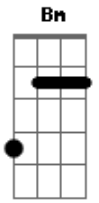

© ukulele-chords.com