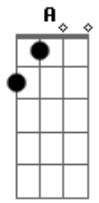

Caninana do Forró - Me Machuca Por Que

tom:

Intro: A Dbm G Bm
A Dbm G Bm

A Dbm
Olha, eu não sei
G Bm A Dbm G Bm
Juro que não sei onde eu errei
A Dbm
Tudo que sei
G Bm A Dbm G Bm
É que meu amor todo eu te dei

[Solo] A Dbm G Bm
A Dbm G Bm

E D
Por que julga sem saber?
E D
Sofre eu, sofre você
E A Dbm
Me machuca por quê?
G Bm A Dbm
Me machuca por quê?
G Bm A Dbm G Bm
Sofre eu, sofre você

(A Dbm G Bm)

A Dbm
Olha, eu não sei
G Bm A Dbm G Bm
Juro que não sei onde eu errei
A Dbm
Tudo que sei
G Bm A Dbm G Bm
É que meu amor todo eu te dei

[Solo] A Dbm G Bm

E D
Por que julga sem saber?
E D
Sofre eu, sofre você
E A Dbm
Me machuca por quê?
G Bm A Dbm
Me machuca por quê?
G Bm A Dbm
Sofre eu, sofre você
G Bm A Dbm
Me machuca por quê?
G Bm A
Sofre eu, sofre você

Acordes