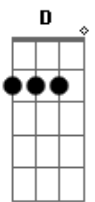

© ukulele-chords.com