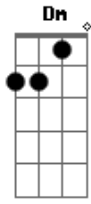

© ukulele-chords.com