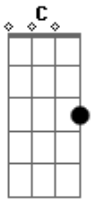

Caninana do Forró - Chuveiro Ligado

Tom: C
Intro: C F C

C
Hoje eu acordei sentindo falta

Do som do chuveiro ligado

Cheiro de shampoo que perfumava o quarto logo de manhã

C
Bocas de batom no meu espelho
E no canto do quarto um travesseiro

F
Ainda está ali jogado

Todo empoeirado

Dm Já faz mais de um mês da última vez

C
Mas parece que foi ontem

Dm E a saudade não me deixa não

Dm Só restou um coração vazio

C
Que o resto você levou

Dm Vou rodar toda cidade te trazer de volta meu amor

Acordes

© ukulele-chords.com