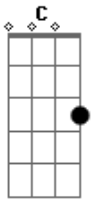

Caninana do Forró - Chuveiro Ligado

Tom: C
Intro: C F C

C
Hoje eu acordei sentindo falta

Do som do chuveiro ligado

Cheiro de shampoo que perfumava o quarto logo de manhã

C
Bocas de batom no meu espelho
E no canto do quarto um travesseiro

F
Ainda está ali jogado

Todo empoeirado

Dm Já faz mais de um mês da última vez

C
Mas parece que foi ontem

Dm E a saudade não me deixa não

Dm Só restou um coração vazio

C
Que o resto você levou

Dm Vou rodar toda cidade te trazer de volta meu amor

Acordes

© ukulele-chords.com