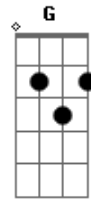

© ukulele-chords.com