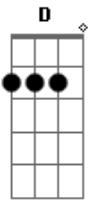

© ukulele-chords.com