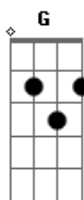

© ukulele-chords.com