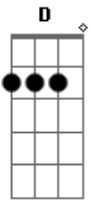

Am G
Eu quero os seus beijos, dormir nos seus braços.

C G Am
Fica com ele, depois liga pra mim.

F C
Transa comigo, quando ele sai

G Am
Doce pecado, amor descarado,

F C
Mulher bandida te amo demais.

G Am
Fica com ele, depois liga pra mim.

F C
Transa comigo, quando ele sai

G Am
Doce pecado, amor descarado,

F C
Mulher bandida te amo demais.

Acordes

© ukulele-chords.com

© ukulele-chords.com

© ukulele-chords.com

© ukulele-chords.com