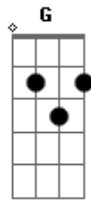

Cangaia de Jegue - Mulher Bandida

Tom: C

Afinação: D G C F A D

Intro: C G Am F

C G
Vou brincando com esse fogo
Am F
Acho que vou me queimar
C G
Esse caso vai me deixar louco
Am F
Isso não vai prestar.

Dm
Diz que tá acabando seu amor por ele
C G
Caio no seu jogo, sou uma presa fácil,
Dm
Mente o tempo todo, mas eu não me importo,

Am G
Eu quero os seus beijos, dormir nos seus braços.

C G Am
Fica com ele, depois liga pra mim.

F C
Transa comigo, quando ele sai

G Am
Doce pecado, amor descarado,

F C
Mulher bandida te amo demais.

G Am
Fica com ele, depois liga pra mim.

F C
Transa comigo, quando ele sai

G Am
Doce pecado, amor descarado,

F C
Mulher bandida te amo demais.

Acordes

© ukulele-chords.com

© ukulele-chords.com

© ukulele-chords.com

© ukulele-chords.com