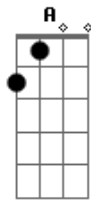

Am G
Eu quero os seus beijos, dormir nos seus braços.

C G Am
Fica com ele, depois liga pra mim.

F C
Transa comigo, quando ele sai

G Am
Doce pecado, amor descarado,

F C
Mulher bandida te amo demais.

G Am
Fica com ele, depois liga pra mim.

F C
Transa comigo, quando ele sai

G Am
Doce pecado, amor descarado,

F C
Mulher bandida te amo demais.

Acordes

© ukulele-chords.com

© ukulele-chords.com

© ukulele-chords.com

© ukulele-chords.com