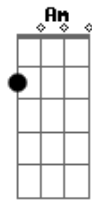

© ukulele-chords.com