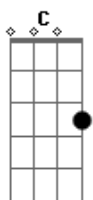

Cangaia de Jegue - Mulher Bandida

Tom: C

Afinação: D G C F A D

Intro: C G Am F

C G
Vou brincando com esse fogo
Am F
Acho que vou me queimar
C G
Esse caso vai me deixar louco
Am F
Isso não vai prestar.

Dm
Diz que tá acabando seu amor por ele
C G
Caio no seu jogo, sou uma presa fácil,
Dm
Mente o tempo todo, mas eu não me importo,

Am G
Eu quero os seus beijos, dormir nos seus braços.

C G Am
Fica com ele, depois liga pra mim.
F C
Transa comigo, quando ele sai
G Am
Doce pecado, amor descarado,
F C
Mulher bandida te amo demais.

G Am
Fica com ele, depois liga pra mim.
F C
Transa comigo, quando ele sai
G Am
Doce pecado, amor descarado,
F C
Mulher bandida te amo demais.

Acordes

© ukulele-chords.com