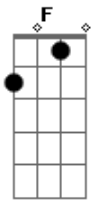

Am G
Eu quero os seus beijos, dormir nos seus braços.

C G Am
Fica com ele, depois liga pra mim.

F C
Transa comigo, quando ele sai

G Am
Doce pecado, amor descarado,

F C
Mulher bandida te amo demais.

G Am
Fica com ele, depois liga pra mim.

F C
Transa comigo, quando ele sai

G Am
Doce pecado, amor descarado,

F C
Mulher bandida te amo demais.

Acordes

© ukulele-chords.com

© ukulele-chords.com

© ukulele-chords.com

© ukulele-chords.com