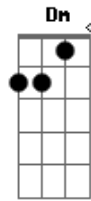

© ukulele-chords.com