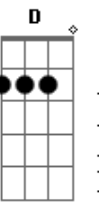

Modulação, especial do meio da música... **A - Gbm7 - Dbm7 - E**
 - **Bm7 - D - Db7**
 A sua pele o seu suor....

B **Gb** **Dbm**

E **B**
 Seu beijo levou meu coração pra sua casa

B **Gb** **Abm7** **A** **Sus** **Dbm**
E
 de menina)

Beijo doce, beijo lindo, beijo bom, minha gata extraordinária

Acordes

© ukulele-chords.com

© ukulele-chords.com

© ukulele-chords.com

© ukulele-chords.com

© ukulele-chords.com

© ukulele-chords.com