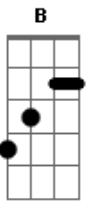

© ukulele-chords.com