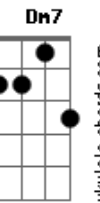

Db7 **Gbm7**
Db7 **Gbm7**

D **E** **Gb7**
 A sua pele, o seu suor , sua língua, seu jeito de fazer amor

B **Gb** **Dbm**

E **B**
 Seu beijo levou meu coração pra sua casa

B **Gb** **Dbm** **Dbm** **E**
E
 Beijo doce, beijo lindo, beijo bom, minha gata extraordinária
 ahh ahh ahh

Modulação, especial do meio da música... **A - Gbm7 - Dbm7 - E**
 - **Bm7 - D - Db7**
 A sua pele o seu suor....

B **Gb** **Dbm**

E **B**
 Seu beijo levou meu coração pra sua casa

B **Gb** **Abm7** **A** **Sus** **Dbm**
E
 de menina)

Beijo doce, beijo lindo, beijo bom, minha gata extraordinária

Acordes

© ukulele-chords.com

© ukulele-chords.com

© ukulele-chords.com

© ukulele-chords.com

© ukulele-chords.com

© ukulele-chords.com