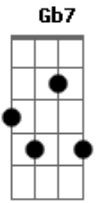

© ukulele-chords.com