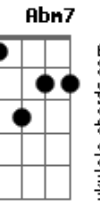

© ukulele-chords.com