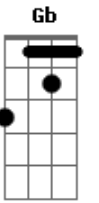

© ukulele-chords.com