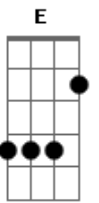

Cangaia de Jegue - Gata Extraordinária

Tom: **A** , minha menina ahh ahh ahh
 Intro: - **A - D7 - A - E - Bm7 - D**) - **A - E - Bm7 - D - Dm7**

Gbm7 **F**
Gbm7 **Dbm7**
 Seu beijo faz meu coração bater acelerado

Db7 **Gbm7**
Db7 **Gbm7**

D **E** **Gb7**
 A sua pele, o seu suor , sua língua, seu jeito de fazer amor

B **Gb** **Dbm**

E **B**
 Seu beijo levou meu coração pra sua casa

B **Gb** **Dbm** **Dbm** **E**
E
 Beijo doce, beijo lindo, beijo bom, minha gata extraordinária
 ahh ahh ahh

Modulação, especial do meio da música... **A - Gbm7 - Dbm7 - E**
 - **Bm7 - D - Db7**
 A sua pele o seu suor....

B **Gb** **Dbm**

E **B**
 Seu beijo levou meu coração pra sua casa

B **Gb** **Abm7** **A** **Sus** **Dbm**
E
 de menina)

Beijo doce, beijo lindo, beijo bom, minha gata extraordinária

Acordes

© ukulele-chords.com

© ukulele-chords.com

© ukulele-chords.com

© ukulele-chords.com

© ukulele-chords.com

© ukulele-chords.com