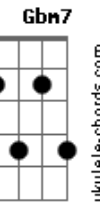

Cangaia de Jegue - Gata Extraordinária

Tom: **A** , minha menina ahh ahh ahh
 Intro: - **A - D7 - A - E - Bm7 - D**) - **A - E - Bm7 - D - Dm7**

Gbm7 **F**
Gbm7 **Dbm7**
 Seu beijo faz meu coração bater acelerado

Db7 **Gbm7**
Db7 **Gbm7**

D **E** **Gb7**
 A sua pele, o seu suor , sua língua, seu jeito de fazer amor

B **Gb** **Dbm**

E **B**
 Seu beijo levou meu coração pra sua casa

B **Gb** **Dbm** **Dbm** **E**
E
 Beijo doce, beijo lindo, beijo bom, minha gata extraordinária
 ahh ahh ahh

Modulação, especial do meio da música... **A - Gbm7 - Dbm7 - E**
 - **Bm7 - D - Db7**
 A sua pele o seu suor....

B **Gb** **Dbm**

E **B**
 Seu beijo levou meu coração pra sua casa

B **Gb** **Abm7** **A** **Sus** **Dbm**
E
 de menina)

Beijo doce, beijo lindo, beijo bom, minha gata extraordinária

Acordes

© ukulele-chords.com

© ukulele-chords.com

© ukulele-chords.com

© ukulele-chords.com

© ukulele-chords.com

© ukulele-chords.com