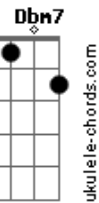

© ukulele-chords.com