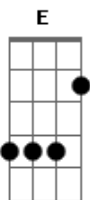

© ukulele-chords.com