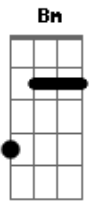

© ukulele-chords.com