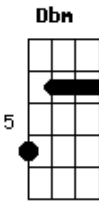

© ukulele-chords.com