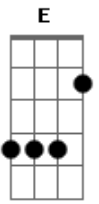

Cangaia de Jegue - Basta Ver

Tom: A

DIA DE CHUVA MOLHA O VIDRO DA JANELA,
SORTE D'EU QUE FUI COM ELA,
PRA SOZINHO NÃO VIVER
SE A VIDA É DOCE AGRADEÇO PORQUE SOU GRATO
POR TUDO O QUE A VIDA TEM A OFERECER.
NO XOTE REGGAE LEMBRO SIM DO JEITO DELA.

COM CHUVA OU SOL, EM UM DIA SIMPLES NA JANELA.
QUALQUER CONFUSÃO ENTRE EU E ELA EU BOTO O SOM PRA
NOSSA VIDA RESOLVER
BASTA VER QUE ESSE REGGAE É BOM PRA NOSSA VIDA RESOLVER
BASTA VER QUE ESSE XOTE É BOM PRA NOSSA VIDA RESOLVER
BASTA VER QUE XOTE REGGAE É BOM PRA NOSSA VIDA RESOLVER
BASTA VER QUE O CANGAIA É BOM PRA NOSSA VIDA RESOLVE

Acordes

© ukulele-chords.com

© ukulele-chords.com

© ukulele-chords.com

© ukulele-chords.com

© ukulele-chords.com