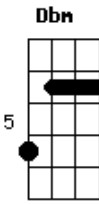

© ukulele-chords.com