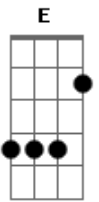

Cangaia de Jegue - Basta Ver

Tom: A

DIA DE CHUVA MOLHA O VIDRO DA JANELA,
SORTE D'EU QUE FUI COM ELA,
PRA SOZINHO NÃO VIVER
SE A VIDA É DOCE AGRADEÇO PORQUE SOU GRATO
POR TUDO O QUE A VIDA TEM A OFERECER.
NO XOTE REGGAE LEMBRO SIM DO JEITO DELA.

COM CHUVA OU SOL, EM UM DIA SIMPLES NA JANELA.
QUALQUER CONFUSÃO ENTRE EU E ELA EU BOTO O SOM PRA
NOSSA VIDA RESOLVER
BASTA VER QUE ESSE REGGAE É BOM PRA NOSSA VIDA RESOLVER
BASTA VER QUE ESSE XOTE É BOM PRA NOSSA VIDA RESOLVER
BASTA VER QUE XOTE REGGAE É BOM PRA NOSSA VIDA RESOLVER
BASTA VER QUE O CANGAIA É BOM PRA NOSSA VIDA RESOLVE

Acordes

© ukulele-chords.com

© ukulele-chords.com

© ukulele-chords.com

© ukulele-chords.com

ukulele-chords.com