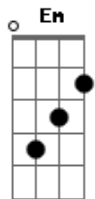

© ukulele-chords.com