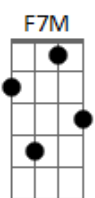

© ukulele-chords.com