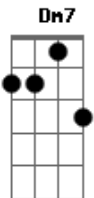

© ukulele-chords.com