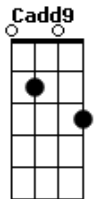

# Cando - Revelação

tom:

Am

Intro: Am G Dm7 Cadd9 E7 Gbm G E  
Am G Dm7 D7 E7 Gbm E

Am Em F7M  
Um dia vestido de saudades vivas  
G E7 Gbm G E  
Faz ressucitar  
Am Em F7M  
Casas mal vividas, camas repartidas  
G E7 Gbm G E  
Faz se revelar

© ukulele-chords.com

© ukulele-chords.com

© ukulele-chords.com

© ukulele-chords.com

ukulele-chords.com

ukulele-chords.com

Volta a incomodar

Interlúdio: Am G Dm7 Cadd9 E7 Gbm G E