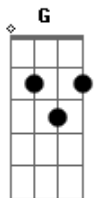

© ukulele-chords.com