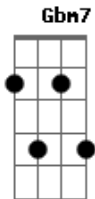

© ukulele-chords.com