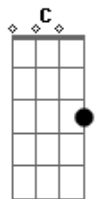

© ukulele-chords.com