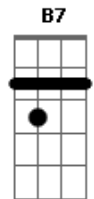

© ukulele-chords.com