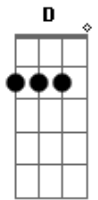

Candeia - Era Quase Madrugada

tom:

Intro: D D D7 G Ab Gbm7 E(7M) D

A7 D
Era quase madrugada
D Bb(7M)
Na porta do meu chatô
D
Certo alguém me chamou
Em7 D
Certo alguém me chamou
B Em7
A voz que se anunciava
A7
Há bem pouco eu rejeitava
D
Sua proposta de amor
Em7 D
Sua proposta de amor

D/7
Sem poder mais resistir a sedução
G

Ao abrir a porta eu abri meu coração
Gm Gm Gbm7 B7
Qual um bravo combatente fui vencido
Em7 A7 D
Pela flecha oculta do cupido

B/7 Em7 B7 Em
E eu jurei neste dia então

A7 D A7 D
Atender ao apelo que fazia meu coração

C
Dei guarida novamente

Em7
A quem, de mim, fez o que quis

G Gm
Pois fiquei penalizado

Gbm7
Desta pobre infeliz

A7 D
Nosso amor tinha raiz

[Final] D D D7 G Ab Gbm7 E(7M) D

Acordes

© ukulele-chords.com