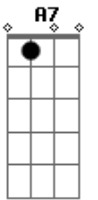

© ukulele-chords.com