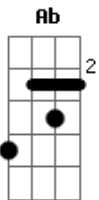

© ukulele-chords.com