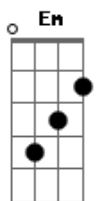

© ukulele-chords.com