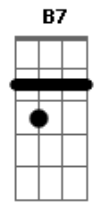

© ukulele-chords.com