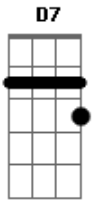

© ukulele-chords.com