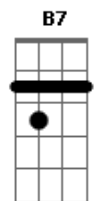

© ukulele-chords.com