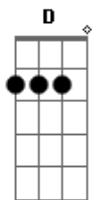

Candeia - Era Quase Madrugada

tom:

Intro: D D D7 G Ab Gbm7 E(7M) D

A7 D
Era quase madrugada
D Bb(7M)
Na porta do meu chatô
D
Certo alguém me chamou
Em7 D
Certo alguém me chamou
B Em7
A voz que se anunciava
A7
Há bem pouco eu rejeitava
D
Sua proposta de amor
Em7 D
Sua proposta de amor

D/7
Sem poder mais resistir a sedução
G

Ao abrir a porta eu abri meu coração
Gm Gm Gbm7 B7
Qual um bravo combatente fui vencido
Em7 A7 D
Pela flecha oculta do cupido

B/7 Em7 B7 Em
E eu jurei neste dia então

A7 D A7 D
Atender ao apelo que fazia meu coração

C
Dei guarida novamente

Em7
A quem, de mim, fez o que quis

G Gm
Pois fiquei penalizado

Gbm7
Desta pobre infeliz

A7 D
Nosso amor tinha raiz

[Final] D D D7 G Ab Gbm7 E(7M) D

Acordes

© ukulele-chords.com