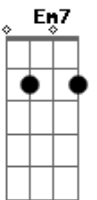

© ukulele-chords.com