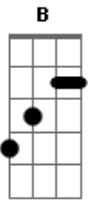

© ukulele-chords.com