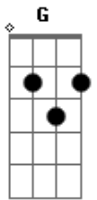

© ukulele-chords.com