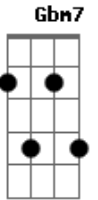

© ukulele-chords.com