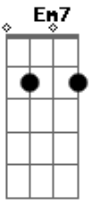

© ukulele-chords.com