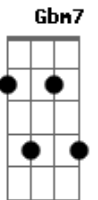

© ukulele-chords.com