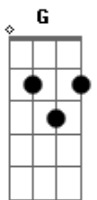

© ukulele-chords.com