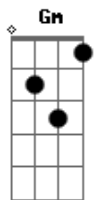

© ukulele-chords.com