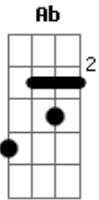

© ukulele-chords.com