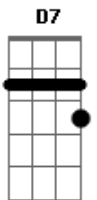

© ukulele-chords.com