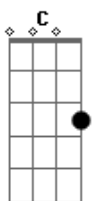

© ukulele-chords.com