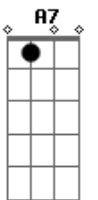

© ukulele-chords.com