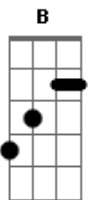

© ukulele-chords.com