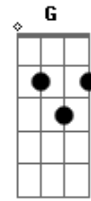

© ukulele-chords.com