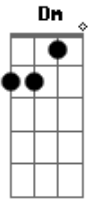

© ukulele-chords.com