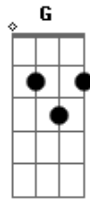

© ukulele-chords.com