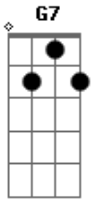

© ukulele-chords.com