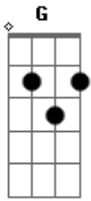

Canciones Populares - La del moño colorado

tom: G [Intro] G D G D G

G
Que le digo si la miro
D
Cuando la miro pasar
Mi corazon se estremese
G
Y empeso a tartamudear

[Refrão]

G D
La del moño colorado
G
Me trae todo el dia mareado
D
Me trae todo el dia mareado
G

La del moño colorado

(G D G D G)

G
De todas las que yo miro
D
Ay una que quiero mas
Con la del monito rojo
G
Me quisiera yo casar

[Refrão]

G D
La del moño colorado
G
Me trae todo el dia mareado
D
Me trae todo el dia mareado
G
La del moño colorado

Acordes

© ukulele-chords.com