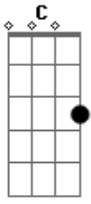

Canciones Misa José - Entre tus manos

tom:

C

C Dm G7

Entre tus manos, está mi vida Señor

Am Dm G7 C Am C7

Entre tus manos, pongo mi existir

C7 F G7 C Am

Hay que morir, para vivir

Am Dm G7 C

Entre tus manos, confió mi ser

C Dm G7 C Am

Si el grano, de trigo no muere

Dm G7 C Am

C Am

Si no muere, Sólo quedará

Dm G7 C Am

Pero si muere, en abundancia dará

Am Dm G7 C C7

Un fruto eterno, que no morirá

C Dm G7 C Am

Entre tus manos, está mi vida Señor

Am Dm G7 C C7

Entre tus manos, Pongo mi existir

C F G7 C Am

Hay que morir, para vivir

Am Dm G7 C

Entre tus manos, confió mi ser

Acordes

© ukulele-chords.com

© ukulele-chords.com

© ukulele-chords.com