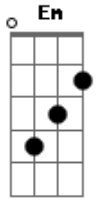

© ukulele-chords.com

Am
Cantarán al gran espíritu
Em Am
Al espíritu del fuego

Am
Anikuni, ua ua ni
Dm Am
Ua ua ua nika ua ua ua
Em Am
Era la uni, mi si mi
Em Am
Era la uni mi si mi