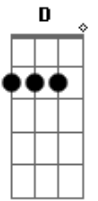

© ukulele-chords.com