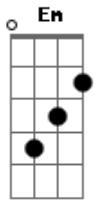

© ukulele-chords.com