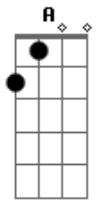

Canciones de la Mariápolis - Quédate Junto a Mí

Tom: G
Intro: D G A A

D A G D
Voy ahora por mi camino
Em Gbm G A
Es tu amor el que siempre me guía
D A G D
Oh, Señor donde quiera que vaya
G A D D D
Quédate junto a mí
D A G D
Hoy te pido estar a mi lado
Em Gbm G A
A cada paso de mi sendero
D A G D
Cada noche, cada mañana
G A D
Quédate junto a mi

A G Bm
Que tu mirada pura sea luz para mí
A G D
Y que tú palabra resuene en mí

G A
Que yo encuentre el sentido de mi vida
Bm A D
Solo en ti
A G D
Y tu amor fiel sea mi porque

D A G D
Voy ahora por mi camino

A G Bm
Haz que quién me vea, te vea a ti
A G D
Y quien me escucha, te escuche a ti
G
Quien piensa en mí
A Bm A D
Haz que su alma piense en ti
A G
Y encuentre aquel amor
D
Que pusiste en mi

D A G D
Voy ahora por mi camino

Acordes

© ukulele-chords.com