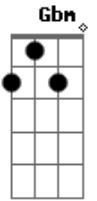

© ukulele-chords.com