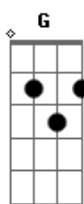

Canciones Cuaresma - Delante de La Cruz

tom: **G** **Bbm** **Ebm**

Bbm
Delante de la cruz los ojos míos
Bbm Ebm Db
Se me queden, Señor, así mirando
Gb7M F Bbm
Y sin ellos quererlo estén llorando
Gb F F
Porque pecaron mucho y están frios

Bbm Ebm Bbm
Y estos labios que dicen mis desvíos
Bbm Ebm Db
Se me queden, Señor, así cantando
Gb7M F Bbm

Y sin ellos quererlo estén rezando
Gb F F
Porque pecaron mucho y son limpios

Bbm Ebm Bbm
Y así con la mirada en vos prendida
Bbm Eb Db
Y así con la palabra prisionera
Gb7M F Bbm
Como a la carne a vuestra cruz asida
Gb F F
Se me quede, Señor, el alma entera

Bbm Ebm Bbm
Y así clavada en vuestra cruz mi vida
Bbm Ebm F
Señor, así cuando queráis me muera

Acordes

© ukulele-chords.com

© ukulele-chords.com

© ukulele-chords.com

© ukulele-chords.com

© ukulele-chords.com