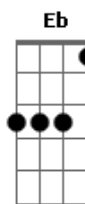

© ukulele-chords.com