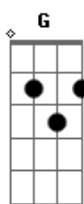

# Canciones Cuaresma - Delante de La Cruz

tom: **Bbm** **G** **Bbm** **Ebm**

**Bbm**  
Delante de la cruz los ojos míos  
**Bbm Ebm Db**  
Se me queden, Señor, así mirando  
**Gb7M F Bbm**  
Y sin ellos quererlo estén llorando  
**Gb F F**  
Porque pecaron mucho y están frios

**Bbm Ebm Bbm**  
Y así con la mirada en vos prendida  
**Bbm Eb Db**  
Y así con la palabra prisionera  
**Gb7M F Bbm**  
Como a la carne a vuestra cruz asida  
**Gb F F**  
Se me quede, Señor, el alma entera

**Bbm Ebm Bbm**  
Y así clavada en vuestra cruz mi vida  
**Bbm Ebm F**  
Señor, así cuando queráis me muera