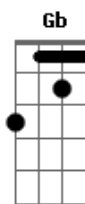

© ukulele-chords.com