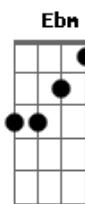

Canciones Cuaresma - Delante de La Cruz

tom: **Bbm** **G** **Bbm** **Ebm**

Bbm
Delante de la cruz los ojos míos
Bbm Ebm Db
Se me queden, Señor, así mirando
Gb7M F Bbm
Y sin ellos quererlo estén llorando
Gb F F
Porque pecaron mucho y están frios

Bbm Ebm Bbm
Y así clavada en vuestra cruz mi vida
Bbm Ebm F
Señor, así cuando queráis me muera

Acordes

© ukulele-chords.com

© ukulele-chords.com

© ukulele-chords.com

© ukulele-chords.com

© ukulele-chords.com