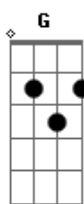

Canciones Cuaresma - Delante de La Cruz

tom: **Bbm** **G** **Bbm** **Ebm**

Bbm
Delante de la cruz los ojos míos
Bbm Ebm Db
Se me queden, Señor, así mirando
Gb7M F Bbm
Y sin ellos quererlo estén llorando
Gb F F
Porque pecaron mucho y están frios

Bbm Ebm Bbm
Y estos labios que dicen mis desvíos
Bbm Ebm Db
Se me queden, Señor, así cantando
Gb7M F Bbm

Y sin ellos quererlo estén rezando
Gb F F
Porque pecaron mucho y son limpios

Bbm Ebm Bbm
Y así con la mirada en vos prendida
Bbm Eb Db
Y así con la palabra prisionera
Gb7M F Bbm
Como a la carne a vuestra cruz asida
Gb F F
Se me quede, Señor, el alma entera

Bbm Ebm Bbm
Y así clavada en vuestra cruz mi vida
Bbm Ebm F
Señor, así cuando queráis me muera

Acordes

© ukulele-chords.com

© ukulele-chords.com

© ukulele-chords.com

© ukulele-chords.com

© ukulele-chords.com