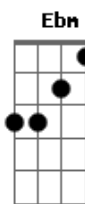

Canciones Cuaresma - Delante de La Cruz

tom: **G** **Bbm** **Ebm**

Bbm
Delante de la cruz los ojos míos
Bbm Ebm Db
Se me queden, Señor, así mirando
Gb7M F Bbm
Y sin ellos quererlo estén llorando
Gb F F
Porque pecaron mucho y están frios

Bbm Ebm Bbm
Y así clavada en vuestra cruz mi vida
Bbm Ebm F
Señor, así cuando queráis me muera

Acordes

© ukulele-chords.com

© ukulele-chords.com

© ukulele-chords.com

© ukulele-chords.com

© ukulele-chords.com