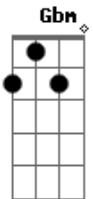

© ukulele-chords.com