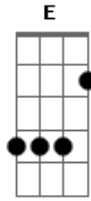

© ukulele-chords.com