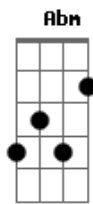

© ukulele-chords.com