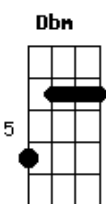

© ukulele-chords.com