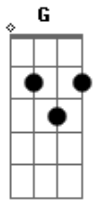

Canção Nativa - Nas Campereadas da Vida

Tom: G

Intro: Em D7 G D7 G D7 G D7 G

G C G
A despacito nas campereadas da vida
D7
Levo esta sina de pealos e esperanças
Am D7
De um novo dia que vai brotar no horizonte
G
E num reponte o coração pede guarida
C G
Este gaúcho não frouxa o tento pra nada
D7
E na invernada ele abriga seus anseios
Am D7
Rancho coberto de amor e alegria
G
Com mate bueno vai cevando cantorias

D7
Rio Grande (Rio Grande)
C G
Que vida! (Ooô)
D7
O campo
C D7 G
Me traz a paz em cada lida
[Solo] G D7 G D7 G D7 G D7 G
C G
Depois das tantas vai findando mais um dia
D7
Montado no baio assoviando melodias
Am D7
Pois tenho comigo as marcas de um bom serviço
G
E eu perco meu compromisso nas campereadas da vida
(G D7 G D7 G)

Acordes

© ukulele-chords.com