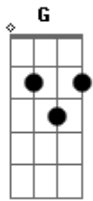

Canção Nativa - Nas Campereadas da Vida

Tom: G
Intro: Em D7 G D7 G D7 G D7 G

G C G
A despacito nas campereadas da vida
D7
Levo esta sina de pealos e esperanças
Am D7
De um novo dia que vai brotar no horizonte
G
E num reponte o coração pede guarida
C G
Este gaúcho não frouxa o tento pra nada
D7
E na invernada ele abriga seus anseios
Am D7
Rancho coberto de amor e alegria
G
Com mate bueno vai cevando cantorias

D7
Rio Grande (Rio Grande)
C G
Que vida! (Ooô)
D7
O campo
C D7 G
Me traz a paz em cada lida
[Solo] G D7 G D7 G D7 G D7 G
C G
Depois das tantas vai findando mais um dia
D7
Montado no baio assoviando melodias
Am D7
Pois tenho comigo as marcas de um bom serviço
G
E eu perco meu compromisso nas campereadas da vida
(G D7 G D7 G)

Acordes

© ukulele-chords.com