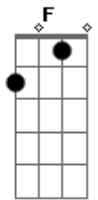

Canção Nativa - Não Deixa Ela Judiar de Mim

Tom: F

Intro: D7 F D7 F D7 F F7 Bb D7 F

F
Me serve um mate, senta comigo
Me dá um sorriso que a lida espera D7
Quero o amparo de um ombro amigo F
Quero o silêncio tal uma tapera F
Seja parceiro na hora amarga D7
Em que proseio com a solidão
Me conta um causo meio sem graça F
Vê se acorda meu coração
Tenho na alma o vazio da ausência Bb F7 Bb
E uma saudade que não tem fim D7 F

D7
Não seja amigo só na aparência F
Não deixa ela judiar de mim
[Solo] F D7 F D7 F D7 F F7 Bb D7 F
Perdi o rumo esqueci da lida
Depois que ela me abandonou D7
Pensei até em dar fim na vida F
Foi muito bom que você chegou
Não tenha pena, só me ajuda D7
Me ensina como viver sem ela
Pra esquecer-la fiz o que pude F
Mas tudo aqui só me lembra dela
(F D7 F F7 Bb D7 F D7 F)

Acordes

© ukulele-chords.com