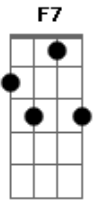

© ukulele-chords.com