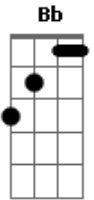

© ukulele-chords.com