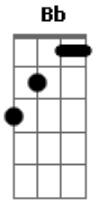

© ukulele-chords.com