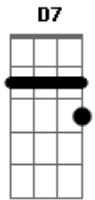

© ukulele-chords.com