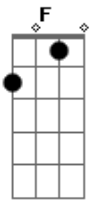

Canção Nativa - Não Deixa Ela Judiar de Mim

Tom: F

Intro: D7 F D7 F D7 F F7 Bb D7 F

F
Me serve um mate, senta comigo
Me dá um sorriso que a lida espera ^{D7}
Quero o amparo de um ombro amigo
Quero o silêncio tal uma tapera ^F
Seja parceiro na hora amarga
Em que proseio com a solidão ^{D7}
Me conta um causo meio sem graça
Vê se acorda meu coração ^F

Bb F7 Bb
Tenho na alma o vazio da ausência
E uma saudade que não tem fim ^{D7 F}

^{D7}
Não seja amigo só na aparência
Não deixa ela judiar de mim ^F
[Solo] F D7 F D7 F D7 F F7 Bb D7 F
Perdi o rumo esqueci da lida
Depois que ela me abandonou ^{D7}
Pensei até em dar fim na vida
Foi muito bom que você chegou ^F
Não tenha pena, só me ajuda
Me ensina como viver sem ela ^{D7}
Pra esquecer-la fiz o que pude ^F
Mas tudo aqui só me lembra dela
(F D7 F F7 Bb D7 F D7 F)

Acordes

© ukulele-chords.com