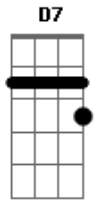

© ukulele-chords.com