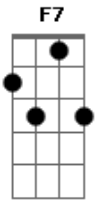

© ukulele-chords.com