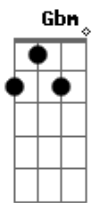

© ukulele-chords.com