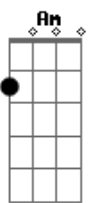

© ukulele-chords.com