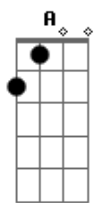

[Solo] E7 A Am A Bm D Dm A Gbm Bm E7 A)

Tomou uma pura para começar a lida
Findou a vida olhando firme para o céu
E com o fumo deu adeus por despedida
E apertou firme o barbicacho do chapéu
A trote largo assoviando estrada a fora
Mirou pras bandas do seu pago entrevero
Um mau presságio lhe surgiu naquela hora
Meu Deus do céu é no meu rancho o fumaceiro!
Um mau presságio lhe surgiu naquela hora
Meu Deus do céu é no meu rancho o fumaceiro!

[Solo] E7 A Am A Bm D Dm A Gbm Bm E7 A E7

Cruzo a cancela como um raio em disparada
Da bicharada se ouvia o desespero
Quando a porta foi aberta se escutava
Gemidos tristes lá do fundo do potreiro
Égua serena estava ali de joelhos
Quase sem vida protegendo sua cria
O peão tirou o cavalinho do seu peito
E numa nuvem de fumaça ela partia
O peão tirou o cavalinho do seu peito
E numa nuvem de fumaça ela partia
Estava junto do alambrado o velho peão
Mirando ruínas segurando o potrinho
Potro crioulo filho de um campeão
Veio ao mundo pra viver também sozinho
Estava junto do alambrado o velho peão
Mirando ruínas segurando o potrinho
Potro crioulo filho de um campeão
Veio ao mundo pra viver também sozinho
Potro crioulo filho de um campeão
Veio ao mundo pra viver também sozinho
(A Em A7 D Dm A E7 A E7 A)

Acordes

© ukulele-chords.com