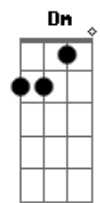

© ukulele-chords.com