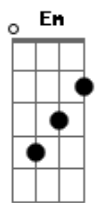

© ukulele-chords.com