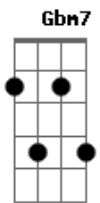

© ukulele-chords.com