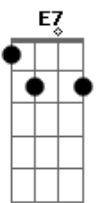

© ukulele-chords.com