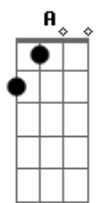

[Solo] E7 A Am A Bm D Dm A Gbm7 Bm E7 A)

Tomou uma pura para começar a lida
Findou a vida olhando firme para o céu
E com o fumo deu adeus por despedida
E apertou firme o barbicacho do chapéu
A trote largo assoviando estrada a fora
Mirou pras bandas do seu pago entrevero
Um mau presságio lhe surgiu naquela hora
Meu Deus do céu é no meu rancho o fumaceiro!
Um mau presságio lhe surgiu naquela hora
Meu Deus do céu é no meu rancho o fumaceiro!

[Solo] E7 A Am A Bm D Dm A Gbm7 Bm E7 A E7

Cruzo a cancela como um raio em disparada
Da bicharada se ouvia o desespero
Quando a porta foi aberta se escutava
Gemidos tristes lá do fundo do potreiro
Égua serena estava ali de joelhos
Quase sem vida protegendo sua cria
O peão tirou o cavalinho do seu peito
E numa nuvem de fumaça ela partia
O peão tirou o cavalinho do seu peito
E numa nuvem de fumaça ela partia
Estava junto do alambrado o velho peão
Mirando ruínas segurando o potrinho
Petro crioulo filho de um campeão
Veio ao mundo pra viver também sozinho
Estava junto do alambrado o velho peão
Mirando ruínas segurando o potrinho
Petro crioulo filho de um campeão
Veio ao mundo pra viver também sozinho
Petro crioulo filho de um campeão
Veio ao mundo pra viver também sozinho
(A Em A7 D Dm A E7 A E7 A)

Acordes

© ukulele-chords.com