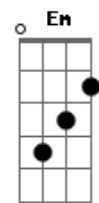

© ukulele-chords.com