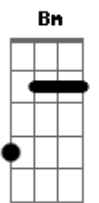

© ukulele-chords.com