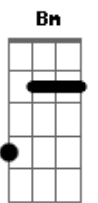

© ukulele-chords.com