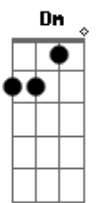

© ukulele-chords.com