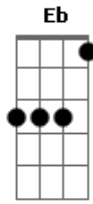

© ukulele-chords.com