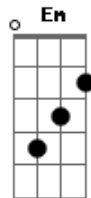

© ukulele-chords.com