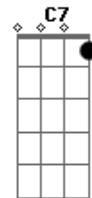

© ukulele-chords.com