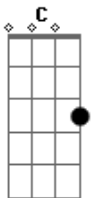

Já estava vendo não era o herdeiro vou escutar o próximo a me
ofertar.
Apresentou-se a multidão e disse que era o mestre o autor da
salvação
Vou transformar a casa em um casarão onde o espírito santo é
quem vai morar
Sem pá, sem colher, sem cimento, me reformou toda por dentro
Ligou a luz, tirou a vela abriu a janela pra entrar o vento
O vento tirou a sujeira, limpou a poeira ligou a lareira
O vento não pode por fogo em madeira,
Mas o agir do espírito trabalha bonito sem ninguém entender
E esse vento esta passando em casa derrubada, casa estragada,
casa abandonada
Não presta pra nada onde o homem olha e diz: Nem quero ver.
Vai ter que ver Deus agir na sua vida de casinha velha pra
casa bonita
Esse milagre ele vai ter que ver.
Vai ter que ver Deus fazer acontecer, de casinha velha agora
ser morada de Deus.

Acordes

© ukulele-chords.com