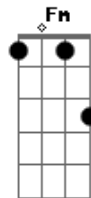

© ukulele-chords.com