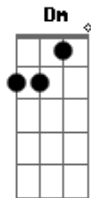

© ukulele-chords.com