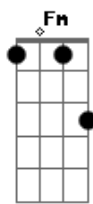

© ukulele-chords.com