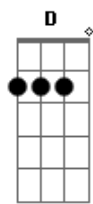

© ukulele-chords.com