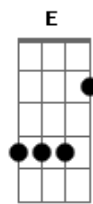

© ukulele-chords.com