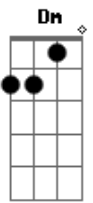

© ukulele-chords.com

E A
Não precisa ter medo
D E
Você já sabe que Eu posso fazer
E A
Pro fim Eu tenho os meios
D E
Não só um plano tenho pra você
E A
Eu sei os teus anseios

D E
A verdade é que debes olhar pra Mim

A Gbm
E não mais pra você e nem tente entender

D E A
Todo este amor protetor e cuidado que tenho por ti

D Dm
Eu conheço tão bem cada passo que dá

A Gbm
Mesmo que não perceba, Eu sempre estou lá

D E A
Filho, saiba que Eu nunca desisto e nem canso de te renovar

(F G C)

F G C
Recebe o Meu renovo, o medo Eu desfaço

F G C
Nunca jamais acredite que és um fracassado

F G C Am
Recebe o Meu renovo, hoje Eu te refaço

F G C
Sob Minhas asas, te escondo seguro e te abraço

F G C
Recebe o Meu renovo, o medo Eu desfaço

F G C
Nunca jamais acredite que és um fracassado (recebe)

F G C Am
Recebe o Meu renovo, hoje Eu te refaço

F G C
Sob Minhas asas, te escondo seguro e te abraço (te abraço)

F
Te abraço (te abraço)

C
Te abraço

[Final] C G C