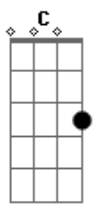

Canção & Louvor - Abraço e Renovo

tom:

Intro: F G C
F G C

F G C
Uh, uh, uh, uh
F G C
Uh, uh, uh, uh

C F G
Mesmo sabendo quem és

Às vezes sinto medo

Mesmo sabendo que não estou só

Eu olho e não Te vejo

Eu já Te vi tantas vezes fazer

Mas parece que esqueço

Sei que eu não deveria temer

Se eu bem Te conheço

A verdade é que quando olho pra mim

Não me sinto ninguém e até vou além

Não sou merecedor do amor e cuidado que tens por mim

Se me sinto assim, tão distante de Ti

Foi porque me afastei e pra Ti não olhei

Pai, perdoa, mas hoje renovo de novo, preciso outra vez

(F G C F)
(G D E A)

Mesmo sabendo quem és

Te amo e não te deixo

Filho, você nunca estará só

Acordes

© ukulele-chords.com