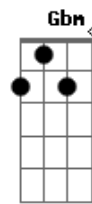

© ukulele-chords.com