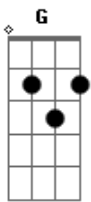

Canção & Louvor - A Saída É Jeová

tom:

G
As lutas te cercaram Am
D Não tens pra onde fugir G
Em O mar embraveceu Am
D O gigante enfureceu D
G Você quer desistir G
G Mas há uma saída Am
D Pra essa luta se findar G
Em O mar se acalmar Am
D O gigante até tombar D
G A saída é Jeová G
G7 Deus é a solução C
D Ele te estende a mão D
G É teu Pai, é teu Pastor G
Em Teu Amigo, teu Senhor Em
Am Deus que anda sobre as águas Am
D Deus que entra na fornalha D
G Pra livrar um servo seu G

G7 Ele vai ao teu encontro C
D Pra dizer para você D
G Que Ele não te esqueceu G
Em Ele ainda é o mesmo Deus Em
Am Vai acalmar a tempestade Am
D Fazer em ti sua vontade D
G E tu irás agradecer G7
C Deus vai fazer D C
C Vai entrar em tua vida hoje C
G Vai mudar o teu viver G
Em Quando Ele entra na peleja é somente Am
Am pra vencer G
D Ele é a luz que resplandece em todo amanhecer G7

C Deus vai mudar D C
C O quadro da tua vida hoje Ele vai remodelar G
Em Quando Ele entra na peleja é somente Am
Am pra ganhar

D E quando Ele está trabalhando ninguém pode atrapalhar G
C E quando Ele está trabalhando ninguém pode atrapalhar D G
C E quando Ele está trabalhando ninguém pode atrapalhar D C G
C E quando Ele está trabalhando ninguém pode atrapalhar C G

Acordes

© ukulele-chords.com