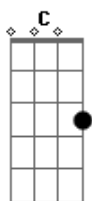

© ukulele-chords.com