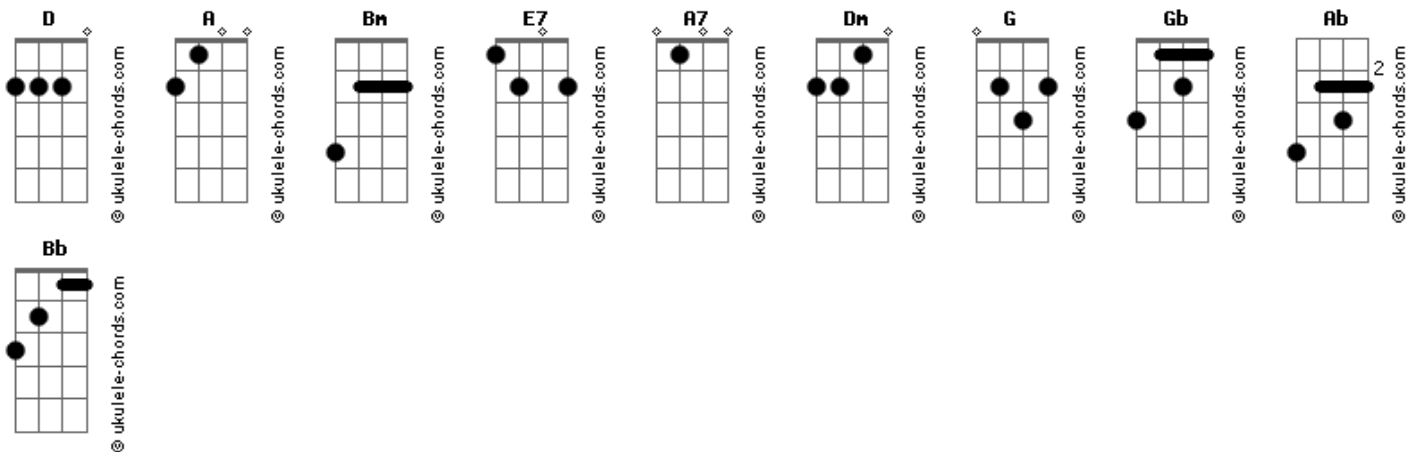

# Canastra - Diabo Apaixonado

Tom: D

(intro baixo)

(intro 2x)

A Bm  
Vi e não acreditei  
E7 A  
Soube, mas nem liguei  
A Bm  
Por aí o mais novo comentário  
E7 A A7  
É que o diabo está apaixonado  
D Dm A G Gb  
E logo quem se dizia tão malva--do  
Bm E7 A A7  
Agora suspira de amor e vive desligado  
D Dm A G Gb  
E quem um dia teria imaginado  
Bm E7 A A7  
Que isso pudesse acontecer com o diabo

## Acordes

"Sim" é tudo que ele quer  
E7 A  
"Não" é tudo que ele tem  
A Bm  
Eu sabia que só mesmo uma mulher  
E7 A A7  
Poderia fazer mal a qualquer homem  
D Dm A G Gb  
E por acaso você acha que o diabo  
Bm E7 A A7  
Estava imune ao feitiço por ele inventado?  
D Dm  
Ninguém consegue conviver  
A G Gb Bm E7 A A7  
Com um amor não correspondido uou uou uou