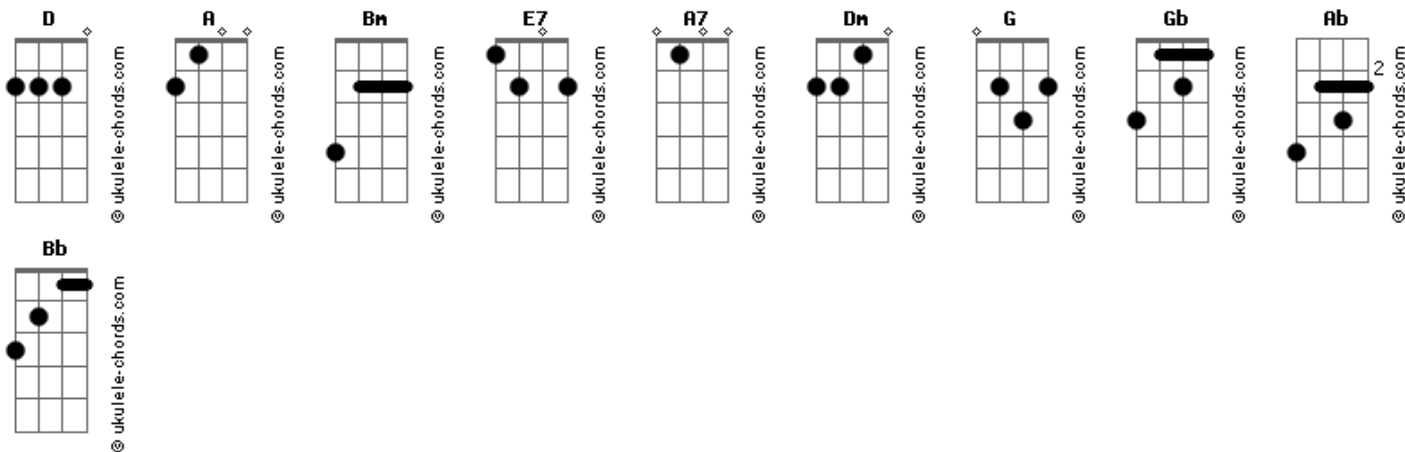

# Canastra - Diabo Apaixonado

Tom: D

(intro baixo)

(intro 2x)

A Bm  
Vi e não acreditei  
E7 A  
Soube, mas nem liguei  
A Bm  
Por aí o mais novo comentário  
E7 A A7  
É que o diabo está apaixonado  
D Dm A G Gb  
E logo quem se dizia tão malva--do  
Bm E7 A A7  
Agora suspira de amor e vive desligado  
D Dm A G Gb  
E quem um dia teria imaginado  
Bm E7 A A7  
Que isso pudesse acontecer com o diabo

## Acordes

"Sim" é tudo que ele quer  
E7 A  
"Não" é tudo que ele tem  
A Bm  
Eu sabia que só mesmo uma mulher  
E7 A A7  
Poderia fazer mal a qualquer homem  
D Dm A G Gb  
E por acaso você acha que o diabo  
Bm E7 A A7  
Estava imune ao feitiço por ele inventado?  
D Dm  
Ninguém consegue conviver  
A G Gb Bm E7 A A7  
Com um amor não correspondido uou uou uou