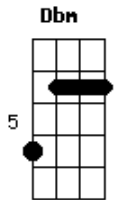

Canastra - Chevette Vermelho

tom:

Intro: E A E ^E B7

^E
Lá vem o Chevette vermelho
^A
Ultrapassando a barreira do tempo
^{Dbm} ^{Gb}
E um sujeito de camisa florida
^{B7}
E cabelos suspensos

^E
Dobrando calmamente a esquina
^A
Lá vem o Chevette vermelho
^{Dbm} ^{Gb}
O mundo parece tranquilo

Acordes

© ukulele-chords.com

© ukulele-chords.com

© ukulele-chords.com

© ukulele-chords.com

© ukulele-chords.com

^{B7}
Visto pelo espelho

^A
Não perca de vista a beleza
^E
Contida no seu movimento
^A ^{Gb}
Nem tire o olho da pista
^{B7}
Se ajeite no assento
^E
Pra ficar por dentro