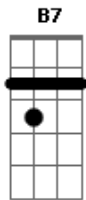

Canastra - Chevette Vermelho

tom:

Intro: E A E ^E B7

^E
Lá vem o Chevette vermelho
^A
Ultrapassando a barreira do tempo
^{Dbm} ^{Gb}
E um sujeito de camisa florida
^{B7}
E cabelos suspensos

^E
Dobrando calmamente a esquina
^A
Lá vem o Chevette vermelho
^{Dbm} ^{Gb}
O mundo parece tranquilo

Acordes

© ukulele-chords.com

© ukulele-chords.com

© ukulele-chords.com

© ukulele-chords.com

© ukulele-chords.com

^{B7}
Visto pelo espelho

^A
Não perca de vista a beleza
^E
Contida no seu movimento
^A ^{Gb}
Nem tire o olho da pista
^{B7}
Se ajeite no assento
^E
Pra ficar por dentro