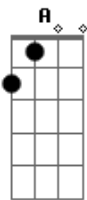

Canastra - Chevette Vermelho

tom:

Intro: E A E ^E B7

^E
Lá vem o Chevette vermelho
^A
Ultrapassando a barreira do tempo
^{Dbm} ^{Gb}
E um sujeito de camisa florida
^{B7}
E cabelos suspensos

^E
Dobrando calmamente a esquina
^A
Lá vem o Chevette vermelho
^{Dbm} ^{Gb}
O mundo parece tranquilo

Acordes

© ukulele-chords.com

© ukulele-chords.com

© ukulele-chords.com

© ukulele-chords.com

© ukulele-chords.com

^{B7}
Visto pelo espelho

^A
Não perca de vista a beleza
^E
Contida no seu movimento
^A ^{Gb}
Nem tire o olho da pista
^{B7}
Se ajeite no assento
^E
Pra ficar por dentro