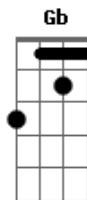

# Canastra - Chevette Vermelho

tom:

Intro: E A E <sup>E</sup> B7

<sup>E</sup>  
Lá vem o Chevette vermelho  
<sup>A</sup>  
Ultrapassando a barreira do tempo  
<sup>Dbm</sup> <sup>Gb</sup>  
E um sujeito de camisa florida  
<sup>B7</sup>  
E cabelos suspensos

## Acordes

© ukulele-chords.com

© ukulele-chords.com

© ukulele-chords.com

© ukulele-chords.com

© ukulele-chords.com

<sup>B7</sup>  
Visto pelo espelho

<sup>A</sup>  
Não perca de vista a beleza  
<sup>E</sup>  
Contida no seu movimento  
<sup>A</sup> <sup>Gb</sup>  
Nem tire o olho da pista  
<sup>B7</sup>  
Se ajeite no assento  
<sup>E</sup>  
Pra ficar por dentro