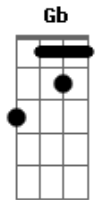

Canastra - Chevette Vermelho

tom:

Intro: E A E ^E B7

^E
Lá vem o Chevette vermelho
^A
Ultrapassando a barreira do tempo
^{Dbm} ^{Gb}
E um sujeito de camisa florida
^{B7}
E cabelos suspensos

^E
Dobrando calmamente a esquina
^A
Lá vem o Chevette vermelho
^{Dbm} ^{Gb}
O mundo parece tranquilo

Acordes

© ukulele-chords.com

© ukulele-chords.com

© ukulele-chords.com

© ukulele-chords.com

© ukulele-chords.com

^{B7}
Visto pelo espelho

^A
Não perca de vista a beleza
^E
Contida no seu movimento
^A ^{Gb}
Nem tire o olho da pista
^{B7}
Se ajeite no assento
^E
Pra ficar por dentro