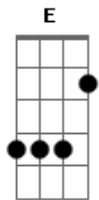

Canastra - Chevette Vermelho

tom:

Intro: E A E ^E B7

^E
Lá vem o Chevette vermelho
^A
Ultrapassando a barreira do tempo
^{Dbm} ^{Gb}
E um sujeito de camisa florida
^{B7}
E cabelos suspensos

^E
Dobrando calmamente a esquina
^A
Lá vem o Chevette vermelho
^{Dbm} ^{Gb}
O mundo parece tranquilo

Acordes

© ukulele-chords.com

© ukulele-chords.com

© ukulele-chords.com

© ukulele-chords.com

© ukulele-chords.com

^{B7}
Visto pelo espelho

^A
Não perca de vista a beleza
^E
Contida no seu movimento
^A ^{Gb}
Nem tire o olho da pista
^{B7}
Se ajeite no assento
^E
Pra ficar por dentro