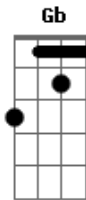

Canastra - Chevette Vermelho

tom:

Intro: E A E ^E B7

^E
Lá vem o Chevette vermelho
^A
Ultrapassando a barreira do tempo
^{Dbm} ^{Gb}
E um sujeito de camisa florida
^{B7}
E cabelos suspensos

^E
Dobrando calmamente a esquina
^A
Lá vem o Chevette vermelho
^{Dbm} ^{Gb}
O mundo parece tranquilo

Acordes

© ukulele-chords.com

© ukulele-chords.com

© ukulele-chords.com

© ukulele-chords.com

© ukulele-chords.com

^{B7}
Visto pelo espelho

^A
Não perca de vista a beleza
^E
Contida no seu movimento
^A ^{Gb}
Nem tire o olho da pista
^{B7}
Se ajeite no assento
^E
Pra ficar por dentro