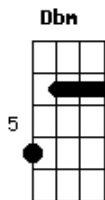

# Canastra - Chevette Vermelho

tom:

Intro: E A E <sup>E</sup> B7

<sup>E</sup>  
Lá vem o Chevette vermelho  
<sup>A</sup>  
Ultrapassando a barreira do tempo  
<sup>Dbm</sup> <sup>Gb</sup>  
E um sujeito de camisa florida  
<sup>B7</sup>  
E cabelos suspensos

<sup>E</sup>  
Dobrando calmamente a esquina  
<sup>A</sup>  
Lá vem o Chevette vermelho  
<sup>Dbm</sup> <sup>Gb</sup>  
O mundo parece tranquilo

## Acordes

© ukulele-chords.com

© ukulele-chords.com

© ukulele-chords.com

© ukulele-chords.com

© ukulele-chords.com

<sup>B7</sup>  
Visto pelo espelho

<sup>A</sup>  
Não perca de vista a beleza  
<sup>E</sup>  
Contida no seu movimento  
<sup>A</sup> <sup>Gb</sup>  
Nem tire o olho da pista  
<sup>B7</sup>  
Se ajeite no assento  
<sup>E</sup>  
Pra ficar por dentro