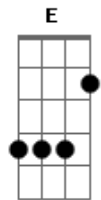

Canastra - Chevette Vermelho

tom:

Intro: E A E ^E B7

^E
Lá vem o Chevette vermelho
^A
Ultrapassando a barreira do tempo
^{Dbm} ^{Gb}
E um sujeito de camisa florida
^{B7}
E cabelos suspensos

^E
Dobrando calmamente a esquina
^A
Lá vem o Chevette vermelho
^{Dbm} ^{Gb}
O mundo parece tranquilo

Acordes

© ukulele-chords.com

© ukulele-chords.com

© ukulele-chords.com

© ukulele-chords.com

© ukulele-chords.com

^{B7}
Visto pelo espelho

^A
Não perca de vista a beleza
^E
Contida no seu movimento
^A ^{Gb}
Nem tire o olho da pista
^{B7}
Se ajeite no assento
^E
Pra ficar por dentro