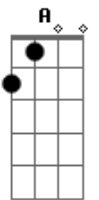

Canastra - Chevette Vermelho

tom:

Intro: E A E ^E B7

^E
Lá vem o Chevette vermelho
^A
Ultrapassando a barreira do tempo
^{Dbm} ^{Gb}
E um sujeito de camisa florida
^{B7}
E cabelos suspensos

^E
Dobrando calmamente a esquina
^A
Lá vem o Chevette vermelho
^{Dbm} ^{Gb}
O mundo parece tranquilo

Acordes

© ukulele-chords.com

© ukulele-chords.com

© ukulele-chords.com

© ukulele-chords.com

© ukulele-chords.com

^{B7}
Visto pelo espelho

^A
Não perca de vista a beleza
^E
Contida no seu movimento
^A ^{Gb}
Nem tire o olho da pista
^{B7}
Se ajeite no assento
^E
Pra ficar por dentro