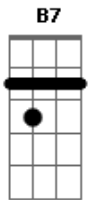

Canastra - Chevette Vermelho

tom:

Intro: E A E ^E B7

^E
Lá vem o Chevette vermelho
^A
Ultrapassando a barreira do tempo
^{Dbm} ^{Gb}
E um sujeito de camisa florida
^{B7}
E cabelos suspensos

^E
Dobrando calmamente a esquina
^A
Lá vem o Chevette vermelho
^{Dbm} ^{Gb}
O mundo parece tranquilo

Acordes

© ukulele-chords.com

© ukulele-chords.com

© ukulele-chords.com

© ukulele-chords.com

© ukulele-chords.com

^{B7}
Visto pelo espelho

^A
Não perca de vista a beleza
^E
Contida no seu movimento
^A ^{Gb}
Nem tire o olho da pista
^{B7}
Se ajeite no assento
^E
Pra ficar por dentro