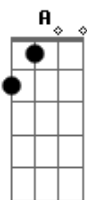

# Canastra - Chevette Vermelho

tom:

Intro: E A E <sup>E</sup> B7

<sup>E</sup>  
Lá vem o Chevette vermelho  
<sup>A</sup>  
Ultrapassando a barreira do tempo  
<sup>Dbm</sup> <sup>Gb</sup>  
E um sujeito de camisa florida  
<sup>B7</sup>  
E cabelos suspensos

<sup>E</sup>  
Dobrando calmamente a esquina  
<sup>A</sup>  
Lá vem o Chevette vermelho  
<sup>Dbm</sup> <sup>Gb</sup>  
O mundo parece tranquilo

## Acordes

© ukulele-chords.com

© ukulele-chords.com

© ukulele-chords.com

© ukulele-chords.com

© ukulele-chords.com

<sup>B7</sup>  
Visto pelo espelho

<sup>A</sup>  
Não perca de vista a beleza  
<sup>E</sup>  
Contida no seu movimento  
<sup>A</sup> <sup>Gb</sup>  
Nem tire o olho da pista  
<sup>B7</sup>  
Se ajeite no assento  
<sup>E</sup>  
Pra ficar por dentro