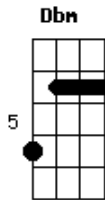

Canastra - Chevette Vermelho

tom:

Intro: E A E ^E B7

^E
Lá vem o Chevette vermelho
^A
Ultrapassando a barreira do tempo
^{Dbm} ^{Gb}
E um sujeito de camisa florida
^{B7}
E cabelos suspensos

^E
Dobrando calmamente a esquina
^A
Lá vem o Chevette vermelho
^{Dbm} ^{Gb}
O mundo parece tranquilo

Acordes

© ukulele-chords.com

© ukulele-chords.com

© ukulele-chords.com

© ukulele-chords.com

© ukulele-chords.com

^{B7}
Visto pelo espelho

^A
Não perca de vista a beleza
^E
Contida no seu movimento
^A ^{Gb}
Nem tire o olho da pista
^{B7}
Se ajeite no assento
^E
Pra ficar por dentro