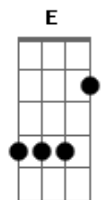

# Canastra - Chevette Vermelho

tom:

Intro: E A E <sup>E</sup> B7

<sup>E</sup>  
Lá vem o Chevette vermelho  
<sup>A</sup>  
Ultrapassando a barreira do tempo  
<sup>Dbm</sup> <sup>Gb</sup>  
E um sujeito de camisa florida  
<sup>B7</sup>  
E cabelos suspensos

<sup>E</sup>  
Dobrando calmamente a esquina  
<sup>A</sup>  
Lá vem o Chevette vermelho  
<sup>Dbm</sup> <sup>Gb</sup>  
O mundo parece tranquilo

## Acordes

© ukulele-chords.com

© ukulele-chords.com

© ukulele-chords.com

© ukulele-chords.com

© ukulele-chords.com

<sup>B7</sup>  
Visto pelo espelho

<sup>A</sup>  
Não perca de vista a beleza  
<sup>E</sup>  
Contida no seu movimento  
<sup>A</sup> <sup>Gb</sup>  
Nem tire o olho da pista  
<sup>B7</sup>  
Se ajeite no assento  
<sup>E</sup>  
Pra ficar por dentro