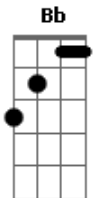

Canastra - Cara ou Coroa

Tom: F

(intro) Dm (variando com baixo em A)

(riff 1) executado durante os versos

(riff 2)

(riff 3 - 3x)

Dm Bb A
0 futuro não existe

Dm Bb A
0 futuro existirá

Dm Bb A Dm Bb A (riff 2)
Você passa e eu esperando te encontrar

Dm Bb A
E lado a lado vamos juntos

Dm Bb A
Andando em círculos sem nos tocar

Dm Bb A Dm Bb A (riff 2)
Já que o fim nunca chega apesar

F A
Apesar, apesar
Dm (riff 3)

Do ser não ser será

F A
A pesar, a pesar

Dm
Sobre mim uma escolha

Dm Bb A (igual às vezes dos versos, acompanhando o solo final)
yeah !

Acordes

© ukulele-chords.com

© ukulele-chords.com

© ukulele-chords.com