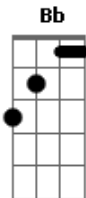

Canastra - Cara ou Coroa

Tom: F

(intro) Dm (variando com baixo em A)

(riff 1) executado durante os versos

(riff 2)

(riff 3 - 3x)

Dm Bb A
0 futuro não existe

Dm Bb A
0 futuro existirá

Dm Bb A Dm Bb A (riff 2)
Você passa e eu esperando te encontrar

Dm Bb A
E lado a lado vamos juntos

Dm Bb A
Andando em círculos sem nos tocar

Dm Bb A Dm Bb A (riff 2)
Já que o fim nunca chega apesar

F A
Apesar, apesar
Dm (riff 3)

Do ser não ser será

F A
A pesar, a pesar

Dm
Sobre mim uma escolha

Dm Bb A (igual às vezes dos versos, acompanhando o solo final)
yeah !

Acordes

© ukulele-chords.com

© ukulele-chords.com

© ukulele-chords.com