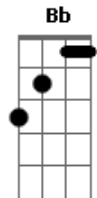

Canastra - Cara ou Coroa

Tom: F

(intro) Dm (variando com baixo em A)

(riff 1) executado durante os versos

(riff 2)

(riff 3 - 3x)

Dm Bb A
0 futuro não existe

Dm Bb A
0 futuro existirá

Dm Bb A Dm Bb A (riff 2)
Você passa e eu esperando te encontrar

Dm Bb A
E lado a lado vamos juntos

Dm Bb A
Andando em círculos sem nos tocar

Dm Bb A Dm Bb A (riff 2)
Já que o fim nunca chega apesar

F A
Apesar, apesar
Dm (riff 3)

Do ser não ser será

F A
A pesar, a pesar

Dm
Sobre mim uma escolha

Dm Bb A (igual às vezes dos versos, acompanhando o solo final)
yeah !

Acordes

© ukulele-chords.com

© ukulele-chords.com

© ukulele-chords.com