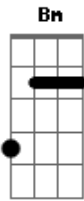

ukulele-chords.com