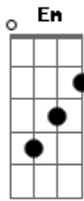

ukulele-chords.com