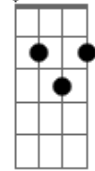

Canarinhos de Cristo - Vida

Tom: D

Bm
Ao caminhar em uma estrada tão distante Em
Bm Gb
Muitas vezes no caminho começo até mesmo chorar Bm E Gb
Bm Em A D
Mas de repente eu escuto uma voz para mim assim dizendo
G Gb B Gb E Gb
"Filho querido preciso de você"!

E B E B
Vida, eu tenho vida
Ebm Abm Dbm Gb
Depois que aceitei o libertador em minha vida
E B
Agora, eu tenho certeza
Gb
Não estou sozinho, entrou no meu caminho...
Bm
Jesus Cristo a vida

Acordes

© ukulele-chords.com

© ukulele-chords.com

© ukulele-chords.com

© ukulele-chords.com

© ukulele-chords.com

© ukulele-chords.com

G

© ukulele-chords.com

© ukulele-chords.com

© ukulele-chords.com

© ukulele-chords.com

© ukulele-chords.com