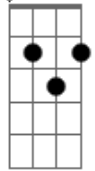

Canarinhos de Cristo - Vida

Tom: D

Bm
Ao caminhar em uma estrada tão distante Em
Bm Gb
Muitas vezes no caminho começo até mesmo chorar Bm E Gb
Bm Em A D
Mas de repente eu escuto uma voz para mim assim dizendo
G Gb B Gb E Gb
"Filho querido preciso de você"!

E B E B
Vida, eu tenho vida
Ebm Abm Dbm Gb
Depois que aceitei o libertador em minha vida
E B
Agora, eu tenho certeza
Gb
Não estou sozinho, entrou no meu caminho...
Bm
Jesus Cristo a vida

Acordes

© ukulele-chords.com

© ukulele-chords.com

© ukulele-chords.com

© ukulele-chords.com

© ukulele-chords.com

© ukulele-chords.com

G

© ukulele-chords.com

© ukulele-chords.com

© ukulele-chords.com

© ukulele-chords.com

© ukulele-chords.com