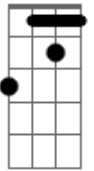

Canarinhos de Cristo - Vida

Tom: D

Bm
 Ao caminhar em uma estrada tão distante Em
Bm Gb
 Muitas vezes no caminho começo até mesmo chorar Bm E Gb
Bm Em A D
 Mas de repente eu escuto uma voz para mim assim dizendo
G Gb B Gb E Gb
 "Filho querido preciso de você"!

E B E B
 Vida, eu tenho vida
Ebm Abm Dbm Gb
 Depois que aceitei o libertador em minha vida
E B
 Agora, eu tenho certeza
Gb
 Não estou sozinho, entrou no meu caminho...
Bm
 Jesus Cristo a vida

Acordes

D

© ukulele-chords.com

Bm

© ukulele-chords.com

Em

© ukulele-chords.com

Gb

© ukulele-chords.com

E

© ukulele-chords.com