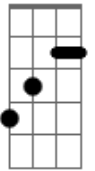

Canarinhos de Cristo - Vida

Tom: D

Bm
 Ao caminhar em uma estrada tão distante Em
Bm Gb
 Muitas vezes no caminho começo até mesmo chorar Bm E Gb
Bm Em A D
 Mas de repente eu escuto uma voz para mim assim dizendo
G Gb B Gb E Gb
 "Filho querido preciso de você"!

E B E B
 Vida, eu tenho vida
Ebm Abm Dbm Gb
 Depois que aceitei o libertador em minha vida
E B
 Agora, eu tenho certeza
Gb
 Não estou sozinho, entrou no meu caminho...
Bm
 Jesus Cristo a vida

Acordes

D

© ukulele-chords.com

A

© ukulele-chords.com

G

© ukulele-chords.com

B

© ukulele-chords.com

Ebm

© ukulele-chords.com