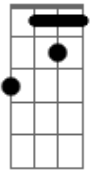

Canarinhos de Cristo - Vida

Tom: D

Bm
 Ao caminhar em uma estrada tão distante Em
Bm Gb
 Muitas vezes no caminho começo até mesmo chorar Bm E Gb
Bm Em A D
 Mas de repente eu escuto uma voz para mim assim dizendo
G Gb B Gb E Gb
 "Filho querido preciso de você"!

E B E B
 Vida, eu tenho vida
Ebm Abm Dbm Gb
 Depois que aceitei o libertador em minha vida
E B
 Agora, eu tenho certeza
Gb
 Não estou sozinho, entrou no meu caminho...
Bm
 Jesus Cristo a vida

Acordes

D

© ukulele-chords.com

Bm

© ukulele-chords.com

Em

© ukulele-chords.com

Gb

© ukulele-chords.com

E

© ukulele-chords.com