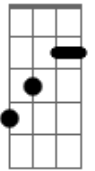

# Canarinhos de Cristo - Vida

Tom: D

Bm  
 Ao caminhar em uma estrada tão distante Em  
Bm Gb  
 Muitas vezes no caminho começo até mesmo chorar Bm E Gb  
Bm Em A D  
 Mas de repente eu escuto uma voz para mim assim dizendo  
G Gb B Gb E Gb  
 "Filho querido preciso de você"!

E B E B  
 Vida, eu tenho vida  
Ebm Abm Dbm Gb  
 Depois que aceitei o libertador em minha vida  
E B  
 Agora, eu tenho certeza  
Gb  
 Não estou sozinho, entrou no meu caminho...  
Bm  
 Jesus Cristo a vida

© ukulele-chords.com

E

© ukulele-chords.com

A

© ukulele-chords.com

G

© ukulele-chords.com

B