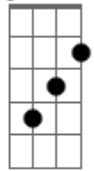

Canarinhos de Cristo - Vida

Tom: D

Bm
Ao caminhar em uma estrada tão distante Em
Bm Gb
Muitas vezes no caminho começo até mesmo chorar Bm E Gb
Bm Em A D
Mas de repente eu escuto uma voz para mim assim dizendo
G Gb B Gb E Gb
"Filho querido preciso de você"!

E B E B
Vida, eu tenho vida
Ebm Abm Dbm Gb
Depois que aceitei o libertador em minha vida
E B
Agora, eu tenho certeza
Gb
Não estou sozinho, entrou no meu caminho...
Bm
Jesus Cristo a vida

Acordes

© ukulele-chords.com

© ukulele-chords.com

Em

© ukulele-chords.com

© ukulele-chords.com

© ukulele-chords.com

© ukulele-chords.com

© ukulele-chords.com

© ukulele-chords.com

© ukulele-chords.com

© ukulele-chords.com

© ukulele-chords.com