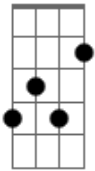

Canarinhos de Cristo - Vida

Tom: D

Bm
Ao caminhar em uma estrada tão distante Em
Bm Gb
Muitas vezes no caminho começo até mesmo chorar Bm E Gb
Bm Em A D
Mas de repente eu escuto uma voz para mim assim dizendo
G Gb B Gb E Gb
"Filho querido preciso de você"!

E B E B
Vida, eu tenho vida
Ebm Abm Dbm Gb
Depois que aceitei o libertador em minha vida
E B
Agora, eu tenho certeza
Gb
Não estou sozinho, entrou no meu caminho...
Bm
Jesus Cristo a vida

Acordes

© ukulele-chords.com

© ukulele-chords.com

© ukulele-chords.com

© ukulele-chords.com

© ukulele-chords.com

© ukulele-chords.com

© ukulele-chords.com

© ukulele-chords.com

© ukulele-chords.com

Abm

© ukulele-chords.com

© ukulele-chords.com