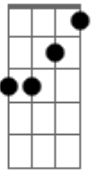

Canarinhos de Cristo - Vida

Tom: D

Bm
 Ao caminhar em uma estrada tão distante Em
Bm Gb
 Muitas vezes no caminho começo até mesmo chorar Bm E Gb
Bm Em A D
 Mas de repente eu escuto uma voz para mim assim dizendo
G Gb B Gb E Gb
 "Filho querido preciso de você"!

E B E B
 Vida, eu tenho vida
Ebm Abm Dbm Gb
 Depois que aceitei o libertador em minha vida
E B
 Agora, eu tenho certeza
Gb
 Não estou sozinho, entrou no meu caminho...
Bm
 Jesus Cristo a vida

Acordes

D

© ukulele-chords.com

A

© ukulele-chords.com

G

© ukulele-chords.com

B

© ukulele-chords.com

Ebm

© ukulele-chords.com