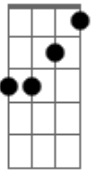

Canarinhos de Cristo - Vida

Tom: D

Bm
Ao caminhar em uma estrada tão distante Em
Bm Gb
Muitas vezes no caminho começo até mesmo chorar Bm E Gb
Bm Em A D
Mas de repente eu escuto uma voz para mim assim dizendo
G Gb B Gb E Gb
"Filho querido preciso de você"!

E B E B
Vida, eu tenho vida
Ebm Abm Dbm Gb
Depois que aceitei o libertador em minha vida
E B
Agora, eu tenho certeza
Gb
Não estou sozinho, entrou no meu caminho...
Bm
Jesus Cristo a vida

Acordes

© ukulele-chords.com

© ukulele-chords.com

© ukulele-chords.com

© ukulele-chords.com

© ukulele-chords.com

© ukulele-chords.com

© ukulele-chords.com

© ukulele-chords.com

Ebm

© ukulele-chords.com

© ukulele-chords.com

© ukulele-chords.com