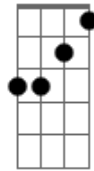

Canarinhos de Cristo - Vida

Tom: D

Bm
 Ao caminhar em uma estrada tão distante Em
Bm Gb
 Muitas vezes no caminho começo até mesmo chorar Bm E Gb
Bm Em A D
 Mas de repente eu escuto uma voz para mim assim dizendo
G Gb B Gb E Gb
 "Filho querido preciso de você"!

E B E B
 Vida, eu tenho vida
Ebm Abm Dbm Gb
 Depois que aceitei o libertador em minha vida
E B
 Agora, eu tenho certeza
Gb
 Não estou sozinho, entrou no meu caminho...
Bm
 Jesus Cristo a vida

Acordes

D

© ukulele-chords.com

A

© ukulele-chords.com

G

© ukulele-chords.com

B

© ukulele-chords.com

Ebm

© ukulele-chords.com