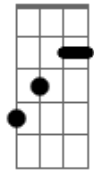

Canarinhos de Cristo - Vida

Tom: D

Bm
 Ao caminhar em uma estrada tão distante Em
Bm Gb
 Muitas vezes no caminho começo até mesmo chorar Bm E Gb
Bm Em A D
 Mas de repente eu escuto uma voz para mim assim dizendo
G Gb B Gb E Gb
 "Filho querido preciso de você"!

E B E B
 Vida, eu tenho vida
Ebm Abm Dbm Gb
 Depois que aceitei o libertador em minha vida
E B
 Agora, eu tenho certeza
Gb
 Não estou sozinho, entrou no meu caminho...
Bm
 Jesus Cristo a vida

Acordes

D

© ukulele-chords.com

A

© ukulele-chords.com

G

© ukulele-chords.com

B

© ukulele-chords.com

Ebm

© ukulele-chords.com