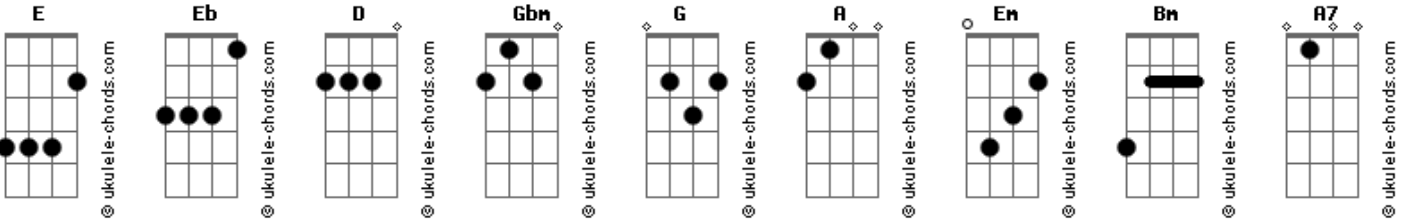

Canarinho e Rouxinol - Ve Se Não Paga Pra Ver

tom:

E (forma dos acordes no tom de Eb)

Capostrate na 1ª casa

Intro: D Gbm G D

D Gbm
Vai pisando vai judiando vai
G D
De um coração que já está tão calejado
D Gbm
Não importa mais pra mim tanto faz
G A
Se vou continuar ou não do seu lado

Em Bm
Você tá jogando pra perder
Gbm
Assim me jogando fora
Em
Faz de conta que vê
A
Ensensível me ignora

Acordes

A7 D
Mais esse jogo vai virar a qualquer hora

D A
Você vai ver só quando perder

Bm
Esse cara que ti ama

G
Que te enxerga além da cama

D A
Vai enlouquecer sentir raiva de você

Bm
Quando me ver indo embora

G
Dando stop nessa história

D A
Então vê se não paga pra ver

D
Vê se me dá valor agora