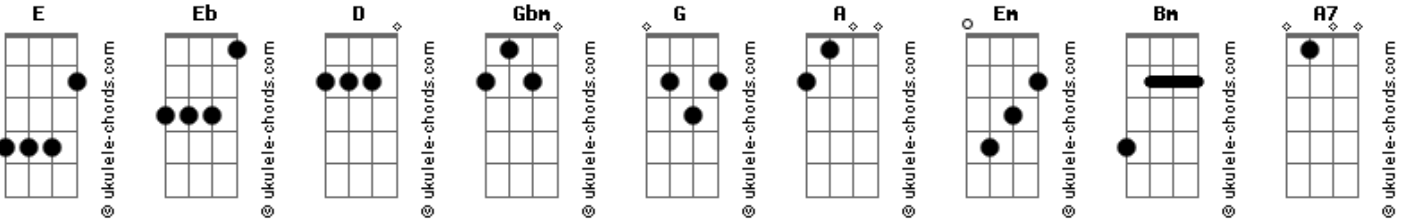

# Canarinho e Rouxinol - Ve Se Não Paga Pra Ver

tom:

E (forma dos acordes no tom de Eb )

Capostrate na 1ª casa

Intro: D Gbm G D

D Gbm  
Vai pisando vai judiando vai  
G D  
De um coração que já está tão calejado  
D Gbm  
Não importa mais pra mim tanto faz  
G A  
Se vou continuar ou não do seu lado

Em Bm  
Você tá jogando pra perder  
Gbm  
Assim me jogando fora  
Em  
Faz de conta que vê  
A  
Ensensível me ignora

## Acordes

A7 D  
Mais esse jogo vai virar a qualquer hora

D A  
Você vai ver só quando perder

Bm  
Esse cara que ti ama

G  
Que te enxerga além da cama

D A  
Vai enlouquecer sentir raiva de você

Bm  
Quando me ver indo embora