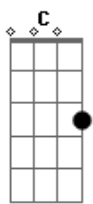

Canamaré - Trem da Babilônia

Tom: C

(Dado Lomelino)

Intro: Dm Am Dm E

Am G
Impossível saber, quanto tempo se leva
F E7
para aprender, aprender a viver
Am G
é difícil saber, quanto tempo se perde
F E7
queimando palha, até aprender

Dm Am
E as verdades ocultas de cada um

Dm E7
um dia se encontram em lugar comum
Dm Am
e o tempo é o senhor de toda existência
Dm E7
a ciência não sabe o que vem depois
Am G
O que podemos dizer se nada fazemos
F E7
pra mudar essas coisas que nos fazem sofrer
Am G
na verdade vivemos em plena babilônia
F E7
passeando de trem, viajando de trem

Acordes

© ukulele-chords.com