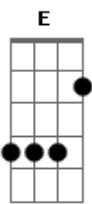

© ukulele-chords.com