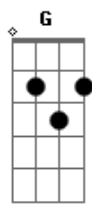

© ukulele-chords.com