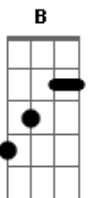

D G
 Provai
D G B Em D
 Provai e vede quão suave é o Senhor!
G A
 Quão suave é o Senhor!

G A
 O anjo do Senhor vem acampar
G A
 Ao redor dos que o temem, e os salva.
G A
 Provai e vede quão suave é o Senhor!
Em D G Gm
 Feliz o homem que tem nele o seu refúgio!

D G
 Provai
D G B Em D
 Provai e vede quão suave é o Senhor!
G A
 Quão suave é o Senhor!

Acordes

© ukulele-chords.com

© ukulele-chords.com

© ukulele-chords.com

© ukulele-chords.com

© ukulele-chords.com

© ukulele-chords.com