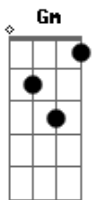

D G
 Provai
D G B Em D
 Provai e vede quão suave é o Senhor!
G A
 Quão suave é o Senhor!

G A
 O anjo do Senhor vem acampar
G A
 Ao redor dos que o temem, e os salva.
G A
 Provai e vede quão suave é o Senhor!
Em D G Gm
 Feliz o homem que tem nele o seu refúgio!

D G
 Provai
D G B Em D
 Provai e vede quão suave é o Senhor!
G A
 Quão suave é o Senhor!

Acordes

© ukulele-chords.com

© ukulele-chords.com

© ukulele-chords.com

© ukulele-chords.com

© ukulele-chords.com

© ukulele-chords.com