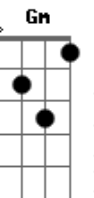

D G
 Provai
D G B Em D
 Provai e vede quão suave é o Senhor!
G A
 Quão suave é o Senhor!

G A
 O anjo do Senhor vem acampar
G A
 Ao redor dos que o temem, e os salva.
G A
 Provai e vede quão suave é o Senhor!
Em D G Gm
 Feliz o homem que tem nele o seu refúgio!

D G
 Provai
D G B Em D
 Provai e vede quão suave é o Senhor!
G A
 Quão suave é o Senhor!

Acordes

© ukulele-chords.com

© ukulele-chords.com

© ukulele-chords.com

© ukulele-chords.com

© ukulele-chords.com

© ukulele-chords.com