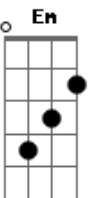

D G
 Provai
D G B Em D
 Provai e vede quão suave é o Senhor!
G A
 Quão suave é o Senhor!

G A
 O anjo do Senhor vem acampar
G A
 Ao redor dos que o temem, e os salva.
G A
 Provai e vede quão suave é o Senhor!
Em D G Gm
 Feliz o homem que tem nele o seu refúgio!

D G
 Provai
D G B Em D
 Provai e vede quão suave é o Senhor!
G A
 Quão suave é o Senhor!

Acordes

© ukulele-chords.com

© ukulele-chords.com

© ukulele-chords.com

© ukulele-chords.com

© ukulele-chords.com

© ukulele-chords.com