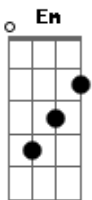

D G
 Provai
D G B Em D
 Provai e vede quão suave é o Senhor!
G A
 Quão suave é o Senhor!

G A
 O anjo do Senhor vem acampar
G A
 Ao redor dos que o temem, e os salva.
G A
 Provai e vede quão suave é o Senhor!
Em D G Gm
 Feliz o homem que tem nele o seu refúgio!

D G
 Provai
D G B Em D
 Provai e vede quão suave é o Senhor!
G A
 Quão suave é o Senhor!

Acordes

© ukulele-chords.com

© ukulele-chords.com

© ukulele-chords.com

© ukulele-chords.com

© ukulele-chords.com

© ukulele-chords.com