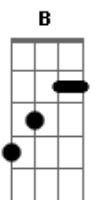

Canal Salmodiai - O Pobre Clama a Deus e Ele Escuta - Salmo 33 (34) 30° Domingo Tempo Comum Ano C

Tom: E

E **B** **Dbm**
O pobre clama a Deus e ele escuta:
Gbm **A** **B** **E** (**B7**)
O Senhor liberta a vida dos seus servos. (Bis)

A **B**
Bendirei o Senhor Deus em todo o tempo,
A **B**
Seu louvor estará sempre em minha boca.
A **B**
Minha alma se gloria no Senhor;
Gbm **A** **B** **B7**
Que ouçam os humildes e se alegrem!

E **B** **Dbm**
O pobre clama a Deus e ele escuta:
Gbm **A** **B** **E** (**B7**)
O Senhor liberta a vida dos seus servos. (Bis)

A **B**
Mas ele volta a sua face contra os maus,
A **B**

Para da terra apagar sua lembrança.

A **B**
Clamam os justos, e o Senhor bondoso escuta
Gbm **A** **B** **B7**
E de todas as angústias os liberta.

E **B** **Dbm**
O pobre clama a Deus e ele escuta:
Gbm **A** **B** **E** (**B7**)
O Senhor liberta a vida dos seus servos. (Bis)

A **B**
Do coração atribulado ele está perto
A **B**
E conforta os de espírito abatido.

A **B**
Mas o Senhor liberta a vida dos seus servos,
Gbm **A** **B** **B7**
E castigado não será quem nele espera.

E **B** **Dbm**
O pobre clama a Deus e ele escuta:
Gbm **A** **B** **E** (**B7**)
O Senhor liberta a vida dos seus servos. (Bis)

Acordes

© ukulele-chords.com

© ukulele-chords.com

ukulele-chords.com

© ukulele-chords.com

© ukulele-chords.com

© ukulele-chords.com