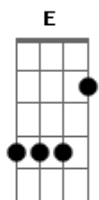

Canal Salmodiai - O Pobre Clama a Deus e Ele Escuta - Salmo 33 (34) 30° Domingo Tempo Comum Ano C

Tom: E

E **B** **Dbm**
O pobre clama a Deus e ele escuta:
Gbm **A** **B** **E** (**B7**)
O Senhor liberta a vida dos seus servos. (Bis)

A **B**
Bendirei o Senhor Deus em todo o tempo,
A **B**
Seu louvor estará sempre em minha boca.
A **B**
Minha alma se gloria no Senhor;
Gbm **A** **B** **B7**
Que ouçam os humildes e se alegrem!

E **B** **Dbm**
O pobre clama a Deus e ele escuta:
Gbm **A** **B** **E** (**B7**)
O Senhor liberta a vida dos seus servos. (Bis)

A **B**
Mas ele volta a sua face contra os maus,
A **B**

Para da terra apagar sua lembrança.

A **B**
Clamam os justos, e o Senhor bondoso escuta
Gbm **A** **B** **B7**
E de todas as angústias os liberta.

E **B** **Dbm**
O pobre clama a Deus e ele escuta:
Gbm **A** **B** **E** (**B7**)
O Senhor liberta a vida dos seus servos. (Bis)

A **B**
Do coração atribulado ele está perto
A **B**
E conforta os de espírito abatido.

A **B**
Mas o Senhor liberta a vida dos seus servos,
Gbm **A** **B** **B7**
E castigado não será quem nele espera.

E **B** **Dbm**
O pobre clama a Deus e ele escuta:
Gbm **A** **B** **E** (**B7**)
O Senhor liberta a vida dos seus servos. (Bis)

Acordes

© ukulele-chords.com