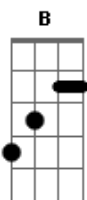

Canal Salmodiai - O Pobre Clama a Deus e Ele Escuta - Salmo 33 (34) 30° Domingo Tempo Comum Ano C

Tom: E

E **B** **Dbm**
O pobre clama a Deus e ele escuta:
Gbm **A** **B** **E** (**B7**)
O Senhor liberta a vida dos seus servos. (Bis)

A **B**
Bendirei o Senhor Deus em todo o tempo,
A **B**
Seu louvor estará sempre em minha boca.
A **B**
Minha alma se gloria no Senhor;
Gbm **A** **B** **B7**
Que ouçam os humildes e se alegrem!

E **B** **Dbm**
O pobre clama a Deus e ele escuta:
Gbm **A** **B** **E** (**B7**)
O Senhor liberta a vida dos seus servos. (Bis)

A **B**
Mas ele volta a sua face contra os maus,
A **B**

Para da terra apagar sua lembrança.

A **B**
Clamam os justos, e o Senhor bondoso escuta
Gbm **A** **B** **B7**
E de todas as angústias os liberta.

E **B** **Dbm**
O pobre clama a Deus e ele escuta:
Gbm **A** **B** **E** (**B7**)
O Senhor liberta a vida dos seus servos. (Bis)

A **B**
Do coração atribulado ele está perto
A **B**
E conforta os de espírito abatido.

A **B**
Mas o Senhor liberta a vida dos seus servos,
Gbm **A** **B** **B7**
E castigado não será quem nele espera.

E **B** **Dbm**
O pobre clama a Deus e ele escuta:
Gbm **A** **B** **E** (**B7**)
O Senhor liberta a vida dos seus servos. (Bis)

Acordes

© ukulele-chords.com

© ukulele-chords.com

© ukulele-chords.com

© ukulele-chords.com

© ukulele-chords.com

© ukulele-chords.com