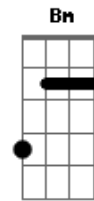

© ukulele-chords.com