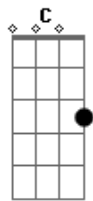

© ukulele-chords.com