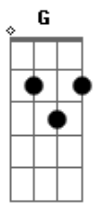

Canal Salmodiai - 4º Domingo do Tempo Pascal 117 (118) - Ano B

Tom: G

A pedra que os pedreiros rejeitaram
Tornou-se agora a pedra angular. (Bis)

Dai graças ao Senhor, porque ele é bom!
"Eterna é a sua misericórdia!"
É melhor buscar refúgio no Senhor,
Do que pôr no ser humano a esperança;
É melhor buscar refúgio no Senhor,

Do que contar com os poderosos deste mundo!

Dou-vos graças, ó Senhor, porque me ouvistes
E vos tornastes para mim o salvador!
A pedra que os pedreiros rejeitaram
Tornou-se agora a pedra angular.
Pelo Senhor é que foi feito tudo isso;
Que maravilhas ele fez a nossos olhos!

Bendito seja, em nome do Senhor,
Aquele que em seus átrios vai entrando!
Vós sois meu Deus, eu vos bendigo e agradeço!
Vós sois meu Deus, eu vos exalto com louvores!
Dai graças ao Senhor, porque ele é bom!
"Eterna é a sua misericórdia!"

Acordes

© ukulele-chords.com