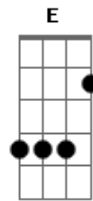

© ukulele-chords.com