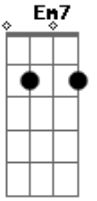

© ukulele-chords.com