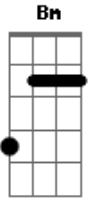

© ukulele-chords.com