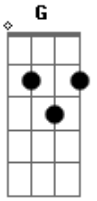

© ukulele-chords.com