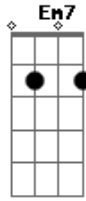

Canal Parafernália - Arrumando Uma Namorada

Tom: **D**
Intro: **D A D A**

D **A**
Um olhar tão lindo, um sorriso encantador
D **A**
Seu vestido colorido é a imagem que ficou
Bm **Bm** **G**
Coisa do destino é o que estou sentindo, amor

G **F#m9-** **Em7** **A7**
Amor!
D **A** **G**
Eu corri, eu corri, eu corri, eu corri, eu corri
A7

Mais de dois quilômetros pra te encontrar
D **A** **G**
E eu sei, e eu sei, e eu sei, e eu sei
A7
Que perto você está
D **A** **G**
Então vem, então vem, então vem, então vem
A7
Vem me observar!
Bm **Bm** **G**
À saber, pra saber, olhando nos teus olhos!
A7
Que eu quero é te namorar
D A D A

Acordes

© ukulele-chords.com

© ukulele-chords.com

© ukulele-chords.com

© ukulele-chords.com

© ukulele-chords.com

© ukulele-chords.com