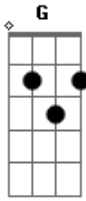

© ukulele-chords.com

© ukulele-chords.com