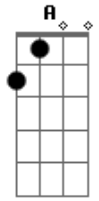

Canal Parafernália - Arrumando Uma Namorada

Tom: **D**
Intro: **D A D A**

D **A**
Um olhar tão lindo, um sorriso encantador
D **A**
Seu vestido colorido é a imagem que ficou
Bm **Bm** **G**
Coisa do destino é o que estou sentindo, amor

G **F#m9-** **Em7** **A7**
Amor!
D **A** **G**
Eu corri, eu corri, eu corri, eu corri, eu corri
A7

Mais de dois quilômetros pra te encontrar
D **A** **G**
E eu sei, e eu sei, e eu sei, e eu sei
A7
Que perto você está
D **A** **G**
Então vem, então vem, então vem, então vem
A7
Vem me observar!
Bm **Bm** **G**
À saber, pra saber, olhando nos teus olhos!
A7
Que eu quero é te namorar
D A D A

Acordes

© ukulele-chords.com