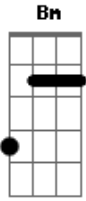

© ukulele-chords.com