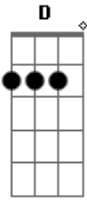

Canal Parafernália - Arrumando Uma Namorada

Tom: **D**
Intro: **D A D A**

D **A**
Um olhar tão lindo, um sorriso encantador
D **A**
Seu vestido colorido é a imagem que ficou
Bm **Bm** **G**
Coisa do destino é o que estou sentindo, amor

G **F#m9-** **Em7** **A7**
Amor!
D **A** **G**
Eu corri, eu corri, eu corri, eu corri, eu corri
A7

Mais de dois quilômetros pra te encontrar
D **A** **G**
E eu sei, e eu sei, e eu sei, e eu sei
A7
Que perto você está
D **A** **G**
Então vem, então vem, então vem, então vem
A7
Vem me observar!
Bm **Bm** **G**
À saber, pra saber, olhando nos teus olhos!
A7
Que eu quero é te namorar
D A D A

Acordes

© ukulele-chords.com

© ukulele-chords.com

© ukulele-chords.com

© ukulele-chords.com

© ukulele-chords.com

© ukulele-chords.com