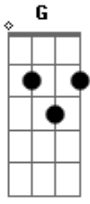

# Canal Musical da Gra - A Pata do Pato

tom:

C

C

G

A pé do cachorro chama pata

A pé do gatinho pata é

0 pé do boizinho chama pata

Mas a pata do pato chama pé

A pata do pato chama pé

## Acordes

© ukulele-chords.com

© ukulele-chords.com

© ukulele-chords.com

© ukulele-chords.com

A pata da pata chama pé

C7

F

0 pé da girafa pata é

C7

F

0 pé da vaquinha chama pata

G

C

Mas a pata do pato chama pé