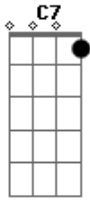

# Canal Musical da Gra - A Pata do Pato

tom:

C

C

G

A pé do cachorro chama pata

A pé do gatinho pata é

0 pé do boizinho chama pata

Mas a pata do pato chama pé

A pata do pato chama pé

## Acordes

© ukulele-chords.com

© ukulele-chords.com

© ukulele-chords.com

© ukulele-chords.com

A pata da pata chama pé

C7

F