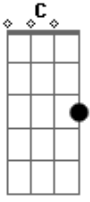

Canal Musical da Gra - A Pata do Pato

tom:

C

C

G

A pé do cachorro chama pata

A pé do gatinho pata é

0 pé do boizinho chama pata

Mas a pata do pato chama pé

A pata do pato chama pé

Acordes

© ukulele-chords.com

© ukulele-chords.com

© ukulele-chords.com

© ukulele-chords.com

A pata da pata chama pé

C7

F

0 pé de todo bicho chama pata

G

C

Mas a pata do pato chama pé

C

G