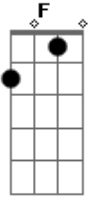

Canal Musical da Gra - A Pata do Pato

tom:

C

C

G

A pé do cachorro chama pata

A pé do gatinho pata é

0 pé do boizinho chama pata

Mas a pata do pato chama pé

A pata do pato chama pé

Acordes

© ukulele-chords.com

© ukulele-chords.com

© ukulele-chords.com

© ukulele-chords.com

A pata da pata chama pé

C7

F

0 pé de todo bicho chama pata

G

C

Mas a pata do pato chama pé

C

G