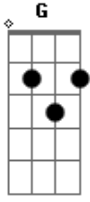

Canal Musical da Gra - A Pata do Pato

tom:

C

C

G

A pé do cachorro chama pata

A pé do gatinho pata é

0 pé do boizinho chama pata

Mas a pata do pato chama pé

A pata do pato chama pé

Acordes

© ukulele-chords.com

© ukulele-chords.com

© ukulele-chords.com

© ukulele-chords.com

A pata da pata chama pé

C7

F

0 pé de todo bicho chama pata

G

C

Mas a pata do pato chama pé

C

G

0 pé do elefante chama pata

C

0 pé da girafa pata é

C7

F

0 pé da vaquinha chama pata

G

C