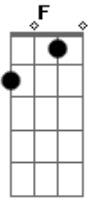

# Canal Musical da Gra - A Pata do Pato

tom:

C

C

G

A pé do cachorro chama pata

A pé do gatinho pata é

0 pé do boizinho chama pata

## Acordes

© ukulele-chords.com

© ukulele-chords.com

© ukulele-chords.com

© ukulele-chords.com

A pata da pata chama pé

C7

F

0 pé de todo bicho chama pata

G

C

Mas a pata do pato chama pé

C

G

0 pé do elefante chama pata

C