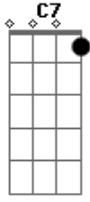

Canal Musical da Gra - A Pata do Pato

tom:

C

C

G

A pé do cachorro chama pata

A pé do gatinho pata é

0 pé do boizinho chama pata

Mas a pata do pato chama pé

A pata do pato chama pé

Acordes

© ukulele-chords.com

© ukulele-chords.com

© ukulele-chords.com

© ukulele-chords.com

A pata da pata chama pé

C7

F

0 pé de todo bicho chama pata

G

C

Mas a pata do pato chama pé

C

G