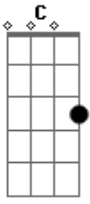

# Canal Musical da Gra - A Pata do Pato

tom:

C

C

G

A pé do cachorro chama pata

A pé do gatinho pata é

0 pé do boizinho chama pata

Mas a pata do pato chama pé

A pata do pato chama pé

## Acordes

© ukulele-chords.com

© ukulele-chords.com

© ukulele-chords.com

© ukulele-chords.com

A pata da pata chama pé

C7

F

0 pé da girafa pata é

C7

F

0 pé da vaquinha chama pata

G

C

Mas a pata do pato chama pé