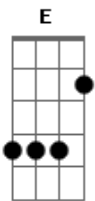

© ukulele-chords.com