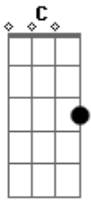

Campo Grande e Corumbá - Toca Essa Moda Dj

Tom: C
Intro: F C G C

C
Tô numa bebedeira, numa farra danada

Bebendo e cantando com a rapaziada

É sábado à noite e a boate lotada

Vejo a desgramada beijando outro cara

Pra mim essa cena é muita covardia

Se a gente tava junto até outro dia

Jurou que me amava e não me deixaria

Era tudo mentira quanta patifaria

De repente o DJ começa a falar

Tem corno demais aqui nesse lugar

E essa moda aqui faz marmanjo chorar
E estrala no 12 um Gilberto e Gilmar

"Você foi o caminho a luz, o inferno,
O veneno a cruz, o amor que perdi sem querer"

Ai já é demais, aguenta coração garçom traz mais whisk pra afogar a paixão

Não merecia isso que ela me fez, toca essa móda DJ

"só mais uma vez,

Só mais uma vez"

Acordes

© ukulele-chords.com