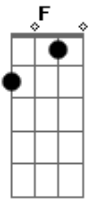

Campo Grande e Corumbá - Toca Essa Moda Dj

Tom: C
Intro: F C G C

C
Tô numa bebedeira, numa farra danada

Bebendo e cantando com a rapaziada

É sábado à noite e a boate lotada

Vejo a desgramada beijando outro cara

E essa moda aqui faz marmanjo chorar
E estrala no 12 um Gilberto e Gilmar

"Você foi o caminho a luz, o inferno,
O veneno a cruz, o amor que perdi sem querer"

Ai já é demais, aguenta coração garçom traz mais whisk pra afogar a paixão

Não merecia isso que ela me fez, toca essa móda DJ

"só mais uma vez,

Só mais uma vez"

Acordes

© ukulele-chords.com

© ukulele-chords.com

© ukulele-chords.com

© ukulele-chords.com