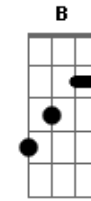

© ukulele-chords.com