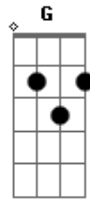

Campo Grande e Corumbá - Toca Essa Moda Dj

Tom: C
Intro: F C G C

C
Tô numa bebedeira, numa farra danada

Bebendo e cantando com a rapaziada

É sábado à noite e a boate lotada

Vejo a desgramada beijando outro cara

E essa moda aqui faz marmanjo chorar
E estrala no 12 um Gilberto e Gilmar

"Você foi o caminho a luz, o inferno,
O veneno a cruz, o amor que perdi sem querer"

Ai já é demais, aguenta coração garçom traz mais whisk pra afogar a paixão

Não merecia isso que ela me fez, toca essa móda DJ

"só mais uma vez,

Só mais uma vez"

Acordes

© ukulele-chords.com

© ukulele-chords.com

© ukulele-chords.com

© ukulele-chords.com