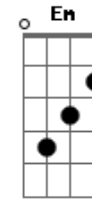

© ukulele-chords.com