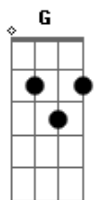

Campanha da Fraternidade - Rejubila-te, Cidade Santa!

Tom: C
Intro:

C **Em**
Rejubila-te, Cidade Santa,
F **F** **C**
Eis que vem o Rei que nos remiu.
A7 **Dm** **E** **Am**
Exultemos juntos de alegria -
Dm **G7** **F** **C**
Nova Páscoa Ele nos abriu!

G7 **C**
1. Já se cumpre a grande profecia:
G **C**
vem chegando a libertação!
B7 **Em**
O Pastor que guia nossas vidas
D7 **G** **G**
vem nos dar um novo coração.

Riff:

G7 **C**
2. Escutemos a Palavra viva
G **C**
que nos leva para o rumo certo.
B7 **Em**
É o Deus que vai ao nosso lado
D7 **G** **G**
conduzindo-nos pelo deserto.

Riff:

G7 **C**
3. Despertemo-nos pro Novo Dia
G **C**
que expulsa toda escuridão.
B7 **Em**
Ó Jerusalém, Cidade Santa,
D7 **G** **G**
confiemo-nos no seu perdão.

Riff:

Acordes

© ukulele-chords.com

© ukulele-chords.com