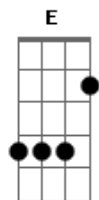

© ukulele-chords.com