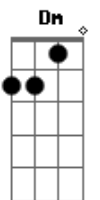

© ukulele-chords.com