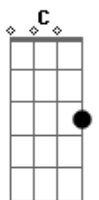

Campanha da Fraternidade - Rejubila-te, Cidade Santa!

Tom: C
Intro:

C **Em**
Rejubila-te, Cidade Santa,
F **F** **C**
Eis que vem o Rei que nos remiu.
A7 **Dm** **E** **Am**
Exultemos juntos de alegria -
Dm **G7** **F** **C**
Nova Páscoa Ele nos abriu!

G7 **C**
1. Já se cumpre a grande profecia:
G **C**
vem chegando a libertação!
B7 **Em**
O Pastor que guia nossas vidas
D7 **G** **G**
vem nos dar um novo coração.

Riff:

G7 **C**
2. Escutemos a Palavra viva
G **C**
que nos leva para o rumo certo.
B7 **Em**
É o Deus que vai ao nosso lado
D7 **G** **G**
conduzindo-nos pelo deserto.

Riff:

G7 **C**
3. Despertemo-nos pro Novo Dia
G **C**
que expulsa toda escuridão.
B7 **Em**
Ó Jerusalém, Cidade Santa,
D7 **G** **G**
confiemo-nos no seu perdão.

Riff:

Acordes

© ukulele-chords.com

© ukulele-chords.com