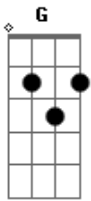

Camomila Chá - Mestre Que Sou de Mim

tom: G

C F
Mestre que sou de mim

C F
Por vidas venho aqui

C F
Caminhos percorri

C F
Deixando a luz entrar

C F
Vibrando amor e paz

C F
Traçando o meu caminhar

C F
A lua nova vai chegar

C F
Meu ser flui com o mar

C F
Proteção de Iemanjá

C F

Proteção de Iemanjá

C F
Que o novo chegue em paz

C F
Que o novo chegue em paz

C F
Quero amor e paz

C F
Om

C F
Hare Krishna Hare Krishna Krishna Krishna Hare Hare

C F
Hare Rama Hare Rama Rama Rama Hare Hare

C F
Que o novo chegue em paz

C F
Que o novo chegue em paz

C F
Que o novo chegue em paz

C F
Quero amor e paz

Acordes

ukulele-chords.com